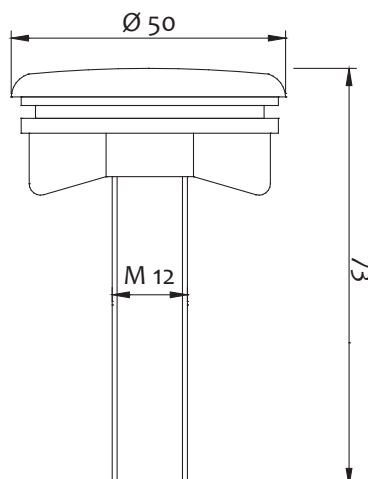

Art.	Ø		€
1324000000	50mm	20-240	1,930

Copriforo bianco Ø50mm
White hole cover Ø50mm