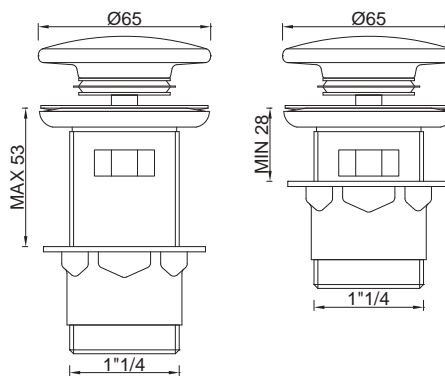

Piletta Click Clack 1"1/4 tappo grande in CERAMICA CON TROPPO PIENO

Click clack drain valve 1"1/4 with overflow big ceramic plug

Art.			€
1250CERACC		50	18,750
1250MECLCL	Meccanismo click-clack di ricambio/Replacement "click-clack" mechanism	1	4,750
1250TAPCER	Tappo di ricambio/Replacement plug	1	6,250