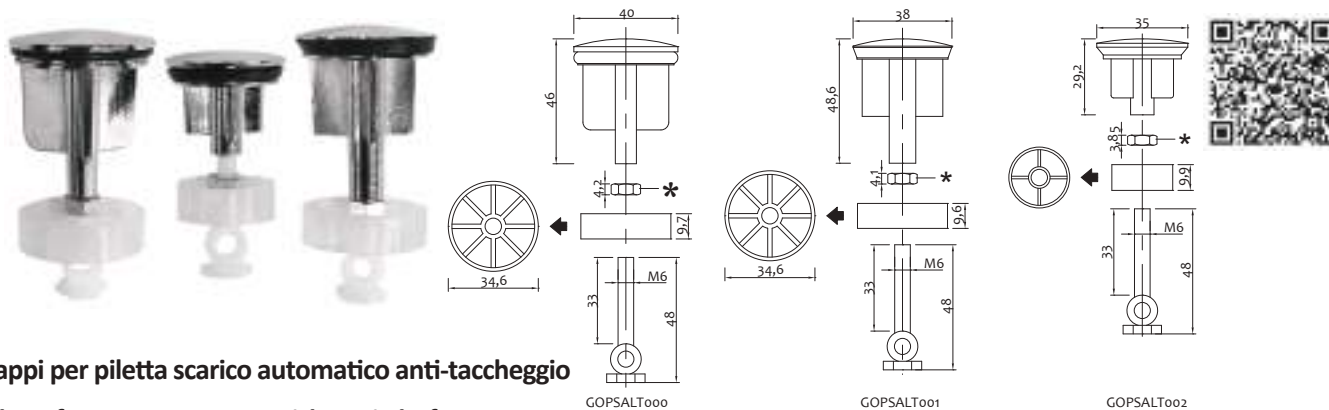

Tappi per piletta scarico automatico anti-taccheggio

Plugs for pop-up waste with anti-theft screw

Art.	∅		€
GOPSALTO00	40mm	10-200	3,050
GOPSALTO01	38mm	10-200	3,050
GOPSALTO02	35mm	10-400	3,050

* Dado esagonale 10mm - filetto M6
10mm hexagonal nut - M6 thread