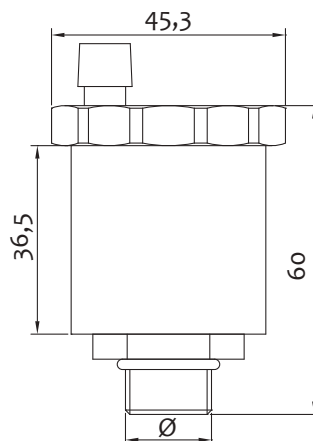

Valvola di sfogo aria automatica