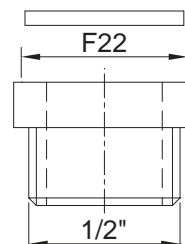

1335ADAFEM

Adattatori per aeratori

Adaptor for aerator

Art.	Versione	Misure/Size		€
1335ADAMAS	maschio/male	M24 x 1/2"	10-100	1,850
1335ADAFEM	femmina/female	F22 x 1/2"	10-100	1,850