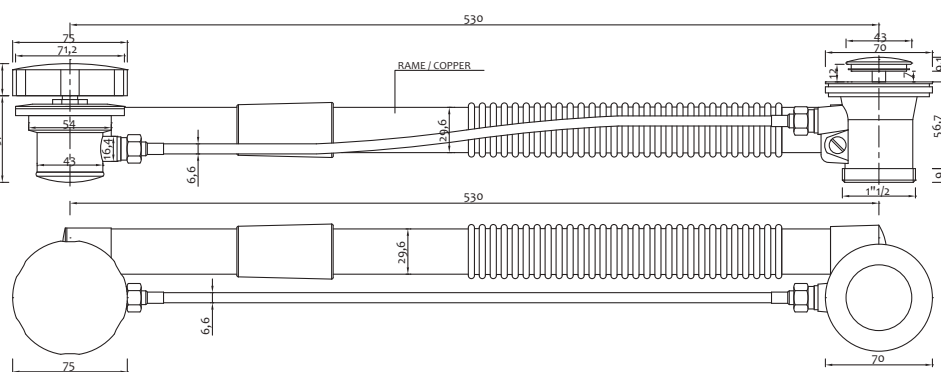

Colonna scarico vasca in ottone/rame automatica
Automatic bath tube discharge system in copper/brass

Art.		€
7003OTT000	10	55,130