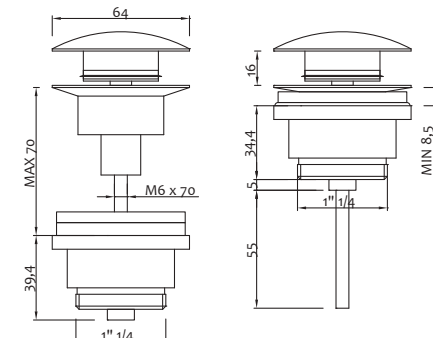

Piletta Click Clack 1"1/4 tappo grande UNIVERSALE vite centrale - NERA

Universal drain valve "click clack" 1"1/4 big plug fixing by central screw BLACK

Art.			€
1250NERA01		50	19,500
1250UNIMEC	Meccanismo click-clack di ricambio/Replacement "click-clack" mechanism	1	4,750
1250TAPNER	Tappo di ricambio/Replacement plug	1	7,700