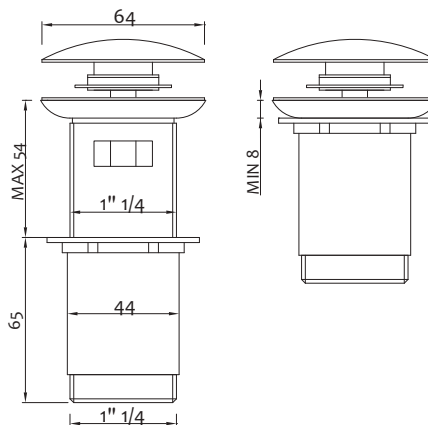

Adattatori per aeratori

Adaptor for aerator

Art.	Versione	Misure/Size		€
1335ADAMAS	maschio/male	M24 x 1/2"	10-100	1,850
1335ADAFEM	femmina/female	F22 x 1/2"	10-100	1,850

Piletta Click Clack pesante 1"1/4 tappo grande UNIVERSALE