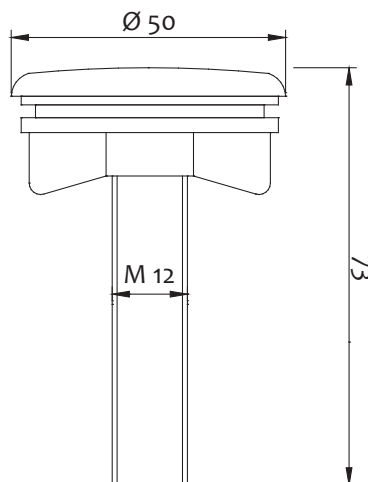

Copriforo cromato Ø50mm
Chrome plated hole cover Ø50mm