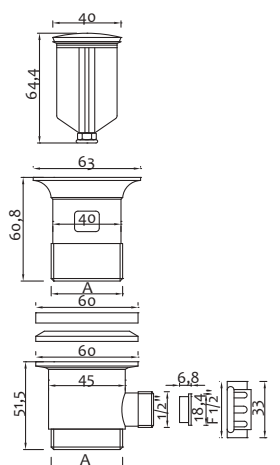

Piletta livello in ottone con gattinara

Brass drain valve for sink with grid

Art.	A	Ø		€
1250OTT000	1" 1/4	65 mm	10-100	6,250
1251OTT000	1" 1/2	80 mm	10-100	9,530

Piletta scarico automatico tappo Ø38 completa di astine