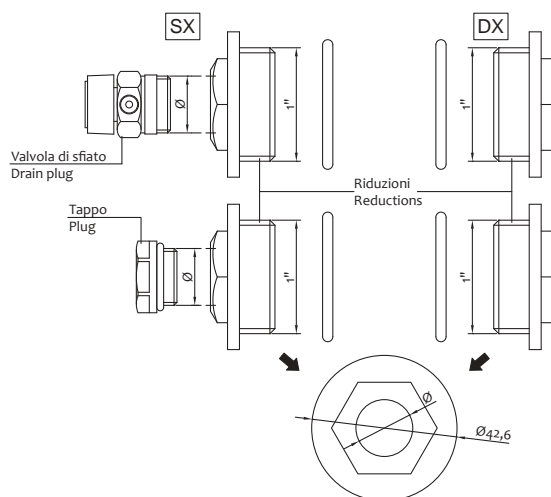

Kit per radiatore flangia 42 - valvola a volantino

Radiator kit flange 42 - handwheel valve

Art.	Ø		€
9004VOL038	3/8"	50	8,430
9004VOL012	1/2"	50	8,430