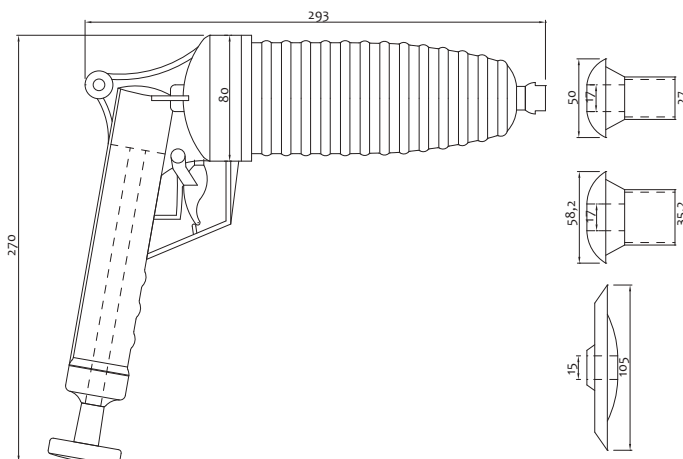

Suction-cup plunger

Art.	Ø		€
VENTOSA120	120mm	10	4,750
VENTOSA150	150mm	10	7,120

Sturalavello a molla Ø8

Spring plug remover Ø8

Art.	Misure/Size		€
1249STL001	150cm ± 5%	50	4,750
1249STL002	250cm ± 5%	50	6,230
1249STL003	350cm ± 5%	20	7,700
1249STL004	500cm ± 5%	20	10,930
1249STL005	750cm ± 5%	10	20,300