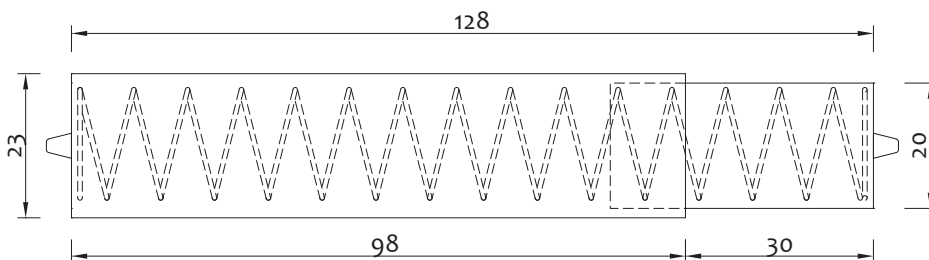

Rullino porta carta igienica

Toilet paper holder

Art.			€
7000PC0000		500	0,625
7000PCC000	<i>cromato/chromed</i>	500	1,630