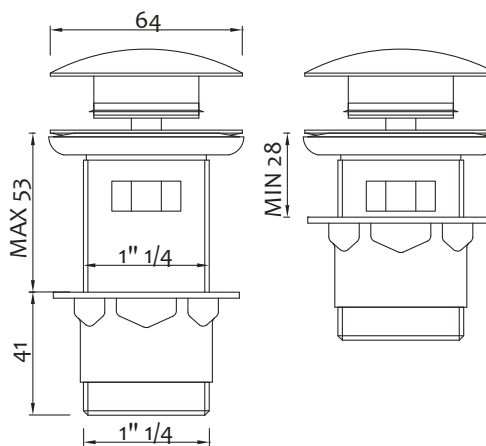

Piletta click clack ECO 1"1/4 tappo grande con troppo pieno

Click clack ECO drain valve 1"1/4 with overflow big plug

Art.			€
1250CLCLTG		50	14,750
1250MECLCL	Meccanismo click-clack di ricambio/Replacement "click-clack" mechanism	1	4,750
1250CLXTAP	Tappo di ricambio/Replacement plug	1	5,000