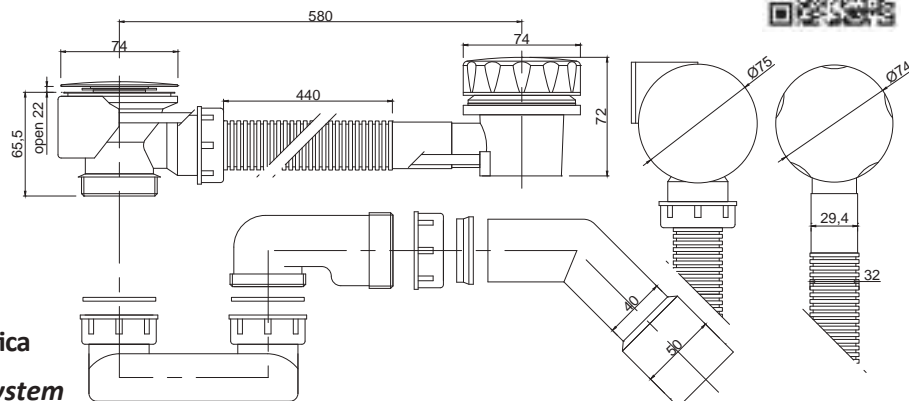

Colonna di scarico vasca in PVC automatica
Automatic PVC bath tube discharge system

Art.	A	Øtot.		€
7004PVC000	1"1/2	70mm	20	16,380