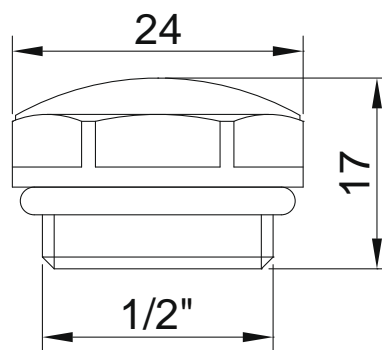

Tappo acciaio nichelato smaltato bianco da 1/2"

Plug for radiator 1/2"

Art.	Ø		€
9003TAPP38	3/8"	100-1000	1,530
9003TAPP12	1/2"	100-1000	1,880

Kit per radiatore flangia 42 - valvola a volantino

Radiator kit flange 42 - handwheel valve

Art.	Ø		€
9004VOL038	3/8"	50	8,430
9004VOL012	1/2"	50	8,430

Fissaggi per radiatori in alluminio

Aluminium fixings for radiators

Art.		€
9004FIX001	100	2,030