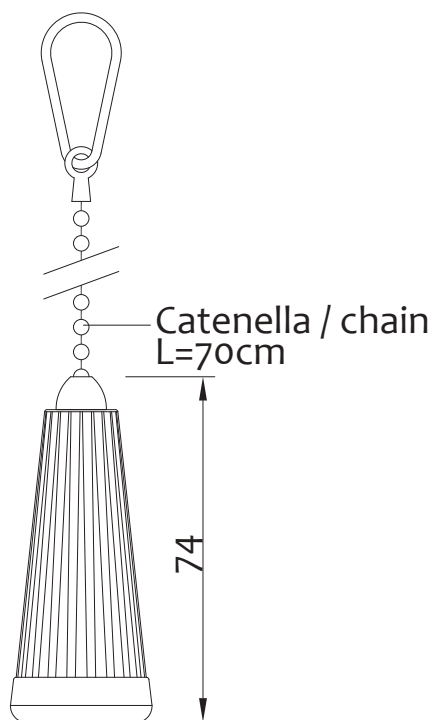

Portascopino TONDO

Toilet brush ROUND

Art.		€
1406SCOTON	10	17,200

Rullino porta carta igienica

Toilet paper holder

Art.			€
7000PC0000		500	0,625
7000PCC000	<i>cromato/chromed</i>	500	1,630

Maniglia bianca con catenella da 70cm