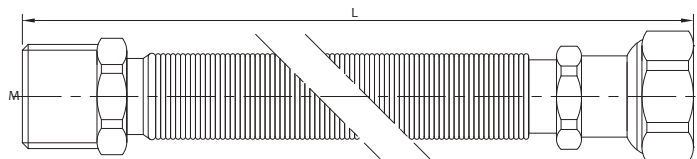

Giunto acqua maschio-femmina - rivestimento BIANCO

Water joint male-female - WHITE coating

Art.	A	F	L		€
AEXMF12100	1/2"	1/2"	100-200mm	12-72	10,770
AEXMF12200	1/2"	1/2"	200-400mm	12-72	12,330
AEXMF34100	3/4"	3/4"	100-200mm	12-72	15,930
AEXMF34200	3/4"	3/4"	200-400mm	12-72	18,750