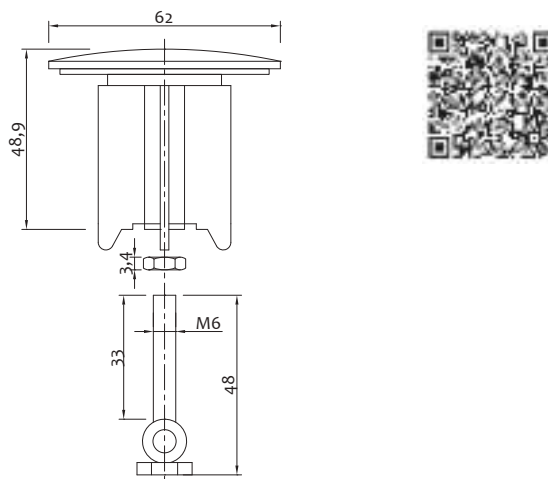

* Dado esagonale 10mm - filetto M6
10mm hexagonal nut - M6 thread

Tappo piletta scarico automatico universale con calotta grande

Plug for pop-up waste with big tap

Art.	∅		€
GOPSALTLUX	62mm	10-100	6,700

Tappo per piletta scarico automatico per vasca