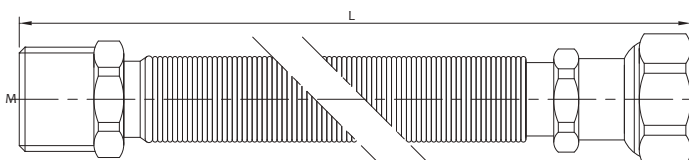

Giunto acqua femmina girevole - maschio fisso

Water joint female rotating - male fixed

Art.	A	F	L		€
WEXMF10100	1"	1"	100-200mm	12-72	23,420
WEXMF10200	1"	1"	200-400mm	12-72	27,500
WEXMF12100	½"	½"	100-200mm	12-72	9,050
WEXMF12200	½"	½"	200-400mm	12-72	10,300
WEXMF12260	½"	½"	260-480mm	12-72	10,930
WEXMF32100	½"	¾"	100-200mm	12-72	11,550
WEXMF32200	½"	¾"	200-400mm	12-72	12,500
WEXMF32260	½"	¾"	260-480mm	12-72	14,680
WEXMF34100	¾"	¾"	100-200mm	12-72	14,050
WEXMF34200	¾"	¾"	200-400mm	12-72	16,550
WEXMF34260	¾"	¾"	260-480mm	12-72	18,130