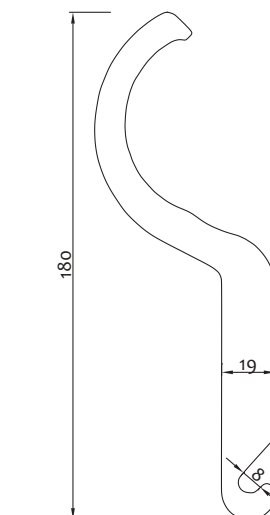

Chiave per dosatore polifosfato in ottone

Tool for polyphosphate feeder

Art.		€
DOSAPOTOOL	50	1,880

Cartuccia polifosfato singola per dosatori

Single polyphosphate cartridge for polyphosphate feeder

Art.		€
POLICART00	90	1,190

Cartucce polifosfato per dosatori 6 pz in blister

Polyphosphate cartridge for polyphosphate feeder - blister 6 pcs

Art.		€
POLICARTBL	32	8,750