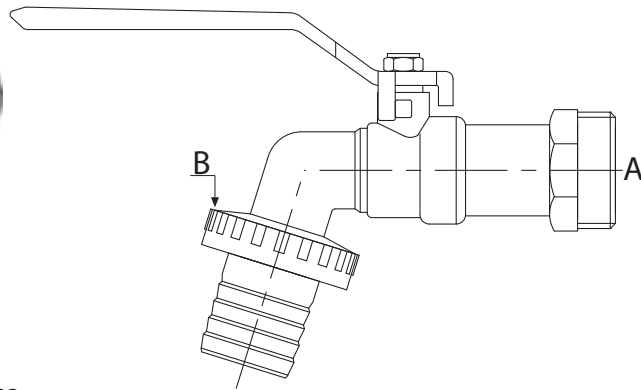

Rubinetto portagomma a sfera