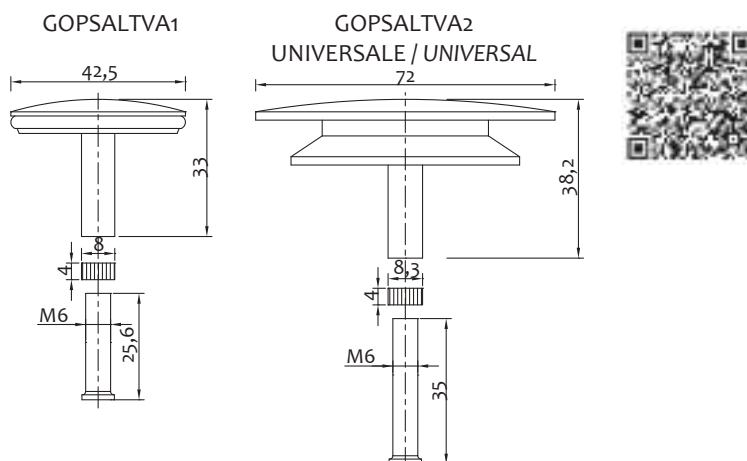

* Dado esagonale 10mm - filetto M6
10mm hexagonal nut - M6 thread

Tappo piletta scarico automatico universale con calotta grande

Plug for pop-up waste with big tap

Art.	∅		€
GOPSALTLUX	62mm	10-100	6,700

Tappo per piletta scarico automatico per vasca