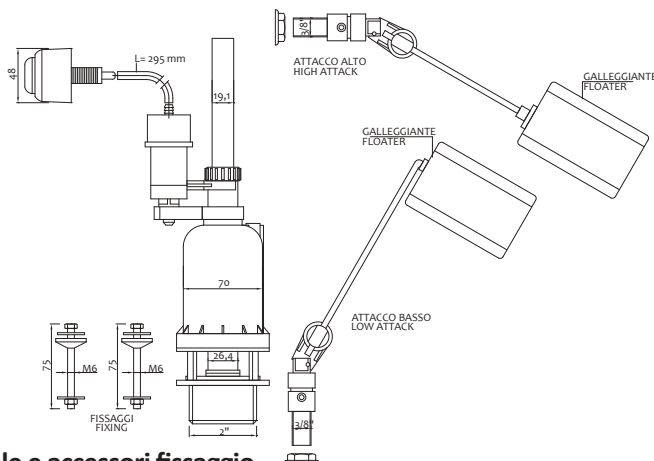

PP moplén smash sphere for floater with threaded rod M6

Art.	∅		€
1040000001	90mm	10-400	0,950

Sfera moplén tonda in PP per galleggiante con asta

Round PP moplén sphere for float tap with rod

Art.	∅		€
1040000002	120cm	10-100	2,450
1040000003	150cm	60	4,800
1040000180	180cm	30	9,750
1040000200	200cm	20	8,750
1040000004	220cm	1	14,750
1040000005	300cm	1	su richiesta/on request