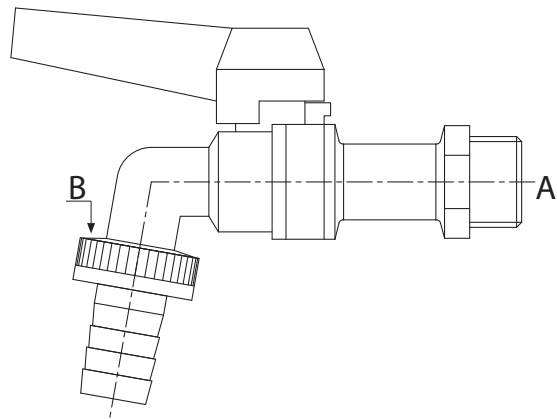

1156000000

1156000ESA

Rosette acciaio INOX

Stainless steel rosettes

Art.		Øint.	Øext.		€
1156000000		1/2"	57mm	100-2500	0,188
1156000ESA	foro esagonale/hexagonal hole	1/2"	57mm	100-2500	0,275

Rubinetto portagomma giardino - portagomma pesante