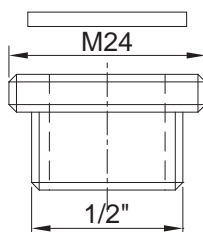

1335ADAMAS