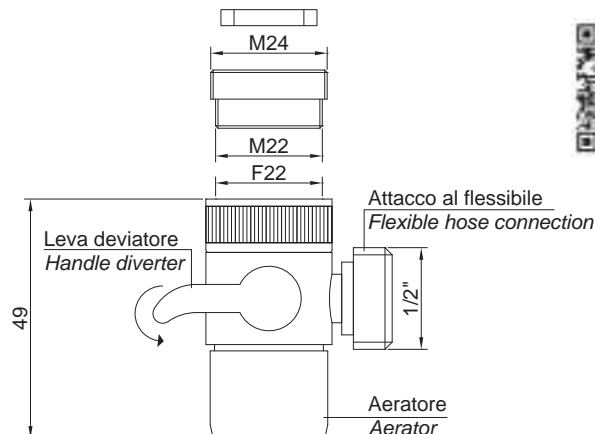

Deviatore a cartuccia in plastica per aeratore M24/F22 con uscita 1/2"

Plastic diverter for areator M24 / F22

Art.

€

7007DEAERA

10-200

6,500