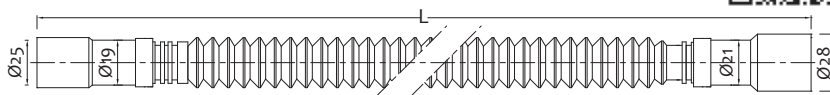

Tubo scarico lavatrice estensibile

Extensible outlet pipe for washing machine

Art.	L		€
105000001	70cm - 200cm	100	2,700
105000002	100cm - 300cm	100	3,030
105000003	130cm - 400cm	100	5,200

Disponibile confezionato singolarmente con sovrapprezzo - *available individually packaged with higher price*
Art. 1050C0000#

Tubo scarico lavatrice estensibile - raccordi 19x21

Extensible outlet pipe for washing machine - terminal ends 19x21

Art.	L		€
1050192101	70cm - 200cm	100	2,970
1050192102	100cm - 300cm	100	3,330
1050192103	130cm - 400cm	100	5,720

Disponibile confezionato singolarmente con sovrapprezzo - *available individually packaged with higher price*
Art. 1050C1921#

Tubo scarico lavatrice estensibile con terminale a gomito

Extensible WM outlet pipe with elbow terminal

Art.	L		€
1050CUR001	70cm - 200cm	100	3,150
1050CUR002	100cm - 300cm	100	3,500
1050CUR003	130cm - 400cm	100	5,700

Disponibile confezionato singolarmente con sovrapprezzo - *available individually packaged with higher price*
Art. 1050CURC0#