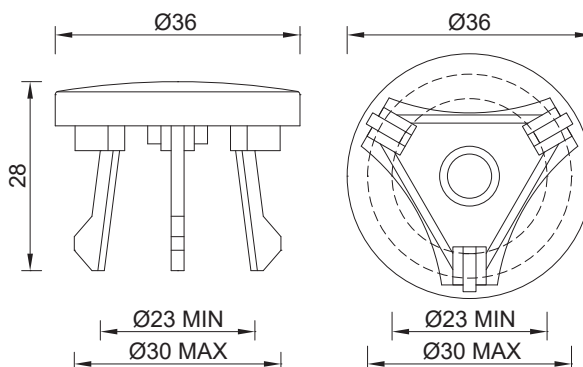

400

1,630

Sturalavandino a ventosa

Suction-cup plunger

Art.	Ø		€
VENTOSA120	120mm	10	4,750
VENTOSA150	150mm	10	7,120

Borchia a specchio universale per troppo pieno

Universal mirrored stud for overflow

Art.	Ø		€
BORCH00000	23mm - 30mm max	100	1,380