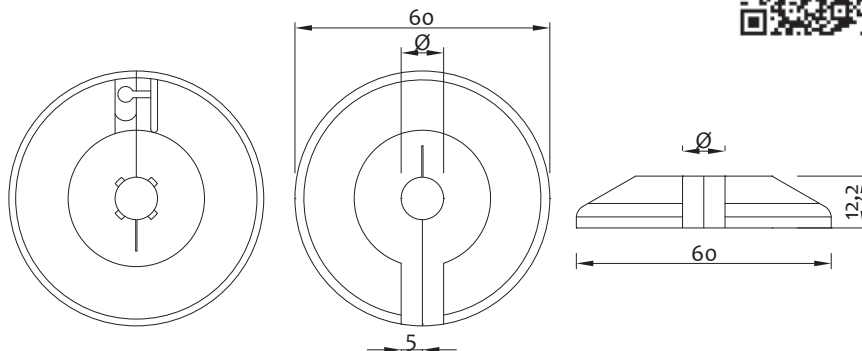

Rosetta in PP bianca

White PP rosette

Art.	Ø		€
115210C100	10 mm	100 - 1200	0,125
115212C100	12 mm	100 - 1200	0,125
115214C100	14 mm	100 - 1200	0,125
115216C100	16 mm	100 - 1200	0,125
115218C100	18 mm	100 - 1200	0,125
115222C100	22 mm	100 - 1200	0,125