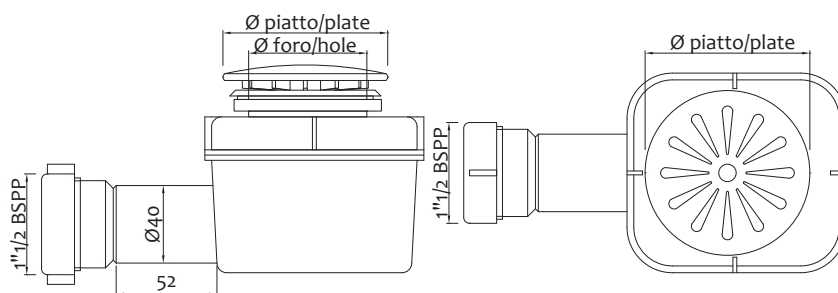

Piletta sifonata per piatto doccia con piattello cromato

Drain valve for shower plate with chrome plated disk

Art.	Øforo/hole	Øpiatto/plate		€
7005SIF085	60mm	80mm	30	6,880