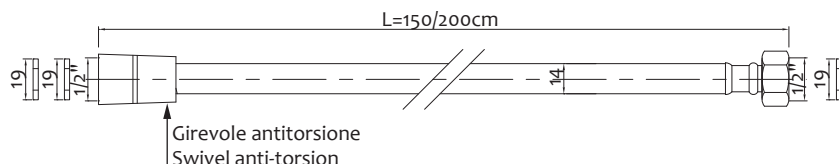

Silver smooth PVC flexible for shower

Art.	L		€
1427GRO150	150cm	30	13,130
1427GRO200	200cm	30	15,300