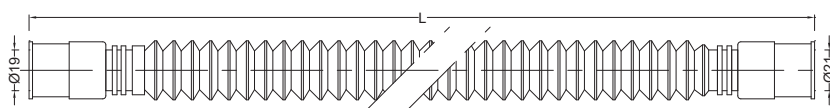

Tubo scarico lavatrice estensibile

Extensible outlet pipe for washing machine

Art.	L		€
105000001	70cm - 200cm	100	2,700
105000002	100cm - 300cm	100	3,030
105000003	130cm - 400cm	100	5,200

Disponibile confezionato singolarmente con sovrapprezzo - *available individually packaged with higher price*
Art. 1050C0000#

Tubo scarico lavatrice estensibile - raccordi 19x21

Extensible outlet pipe for washing machine - terminal ends 19x21

Art.	L		€
1050192101	70cm - 200cm	100	2,970
1050192102	100cm - 300cm	100	3,330
1050192103	130cm - 400cm	100	5,720

Disponibile confezionato singolarmente con sovrapprezzo - *available individually packaged with higher price*
Art. 1050C1921#