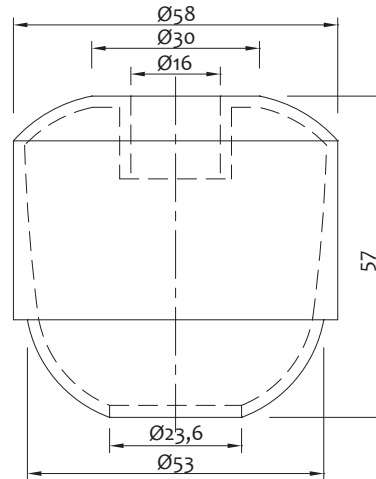

Guarnizione anti-ritorno da 3/4" per battuta piana

3/4" anti-return gasket for flat stop

Art.	misure/sizes	Øi x Øe (mm)	Sp./Th. (mm)		€
2000ANTIRI	3/4"	23 x 29	2	100	0,550

**Dimensioni reali
Real sizes**