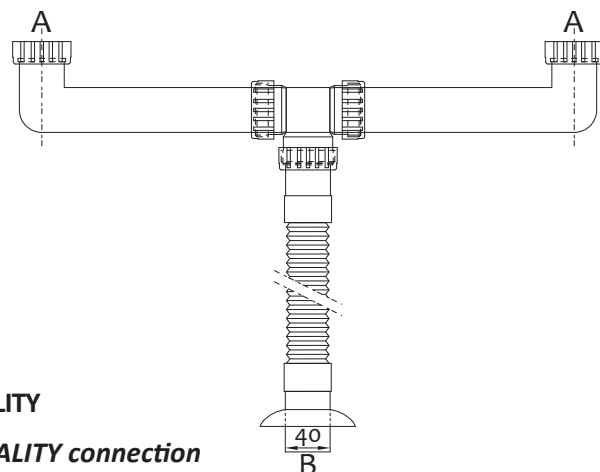

Kit di scarico per lavello doppio con GoFlex TOP QUALITY

Complete set for double sink with GoFlex TOP QUALITY connection

Art.	A	B		€
1006SKIT02	1 1/2	40 mm	25	5,780

Kit di scarico regolabile per lavello doppio con GoFlex TOP QUALITY