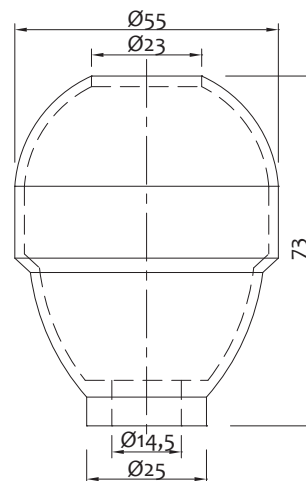

Art.		€
5000SFERA01	10	2,480

Sfera in gomma nera anticalcare
Antiscale black rubber sphere