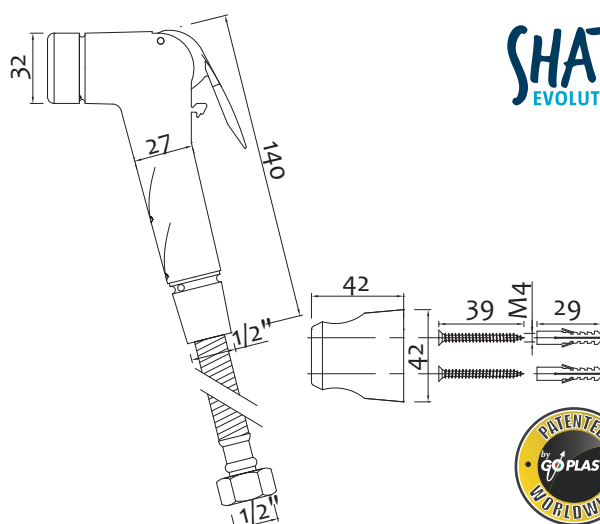

SHATTAF
EVOLUTION

Kit doccia a pulsante EVOLUTION NERA

Black shattaf EVOLUTION kit

Art.

1401EVO000.NN

12

€

13,130