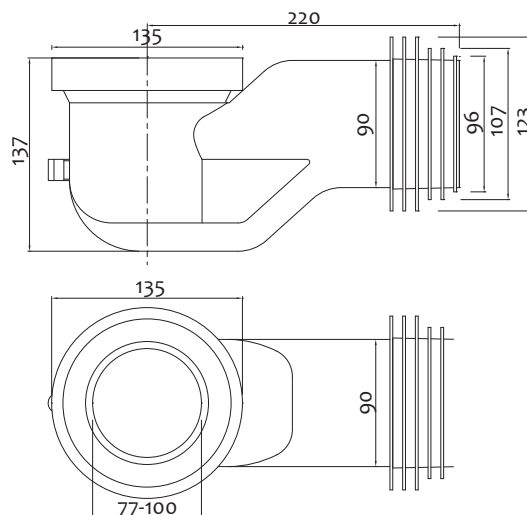

Curva sottovaso guarnizione alettata universale
WC bend with finned universal gasket

Art.	Ø		€
1316CP0000	90-100-110 mm	10	10,950