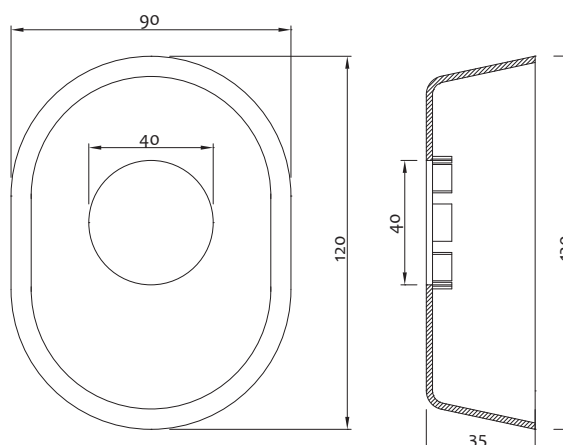

Double rectangular white ABS rosette

Art.	Ø		€
1154000000	int. da 10 a 16	50 - 500	0,688

Rosetta doppia rettangolare ABS cromata

Double rectangular chromed ABS rosette

Art.	Ø		€
1154CR0000	int. da 10 a 16	50 - 500	1,190