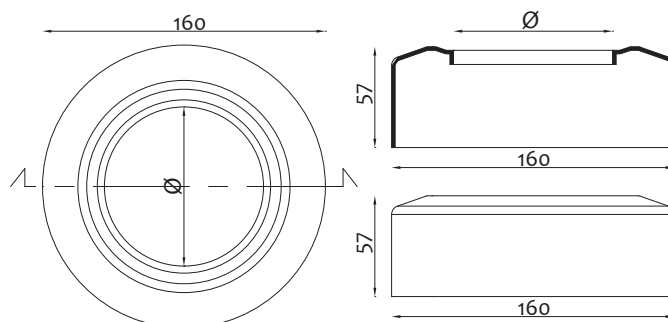

Big rosette for WC connection Øext 160 - h57

Art.	L		€
1316ROS090	Ø int. 90 mm	60	2,400
1316ROS100	Ø int. 100 mm	60	2,400
1316ROS110	Ø int. 110 mm	60	2,400