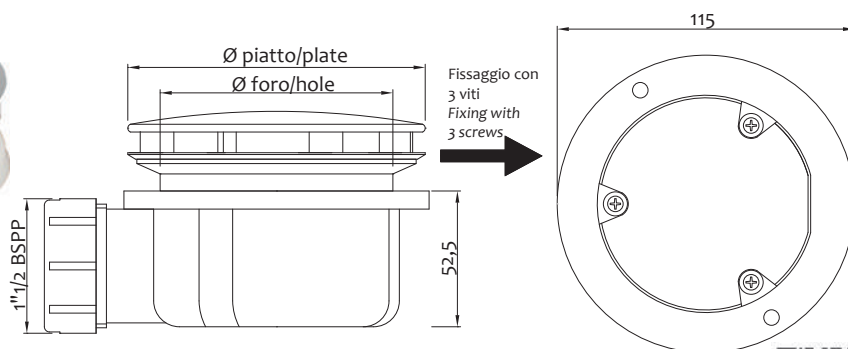

Art.	Øforo/hole	Øpiatto/plate		€
7005PC0090	60mm	90mm	30	9,000

Piletta sifonata per piatto doccia con piattello cromato

Drain valve for shower plate with chrome disk

Art.	Øforo/hole	Øpiatto/plate		€
7005PC0120	90mm	120mm	40	17,000