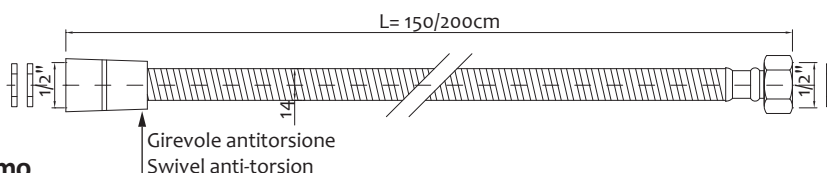

Flessibile doccia Silver PVC liscio bianco/cromo
White/chrome smooth PVC flexible for shower

Art.	L		€
1427SILBC150	150cm	30	8,180
1427SILBC200	200cm	30	9,200