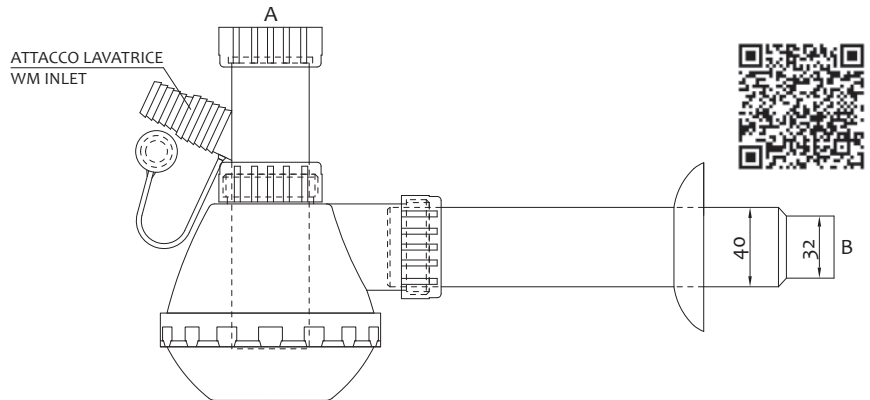

Sifone a fiasco per livello singolo

Big bottle trap for single sink

Art.	A	B		€
1006SFI001	1"½	40/32 mm	40	4,500

Disponibile la versione senza attacco lavatrice - *available the version without washing machine inlet*