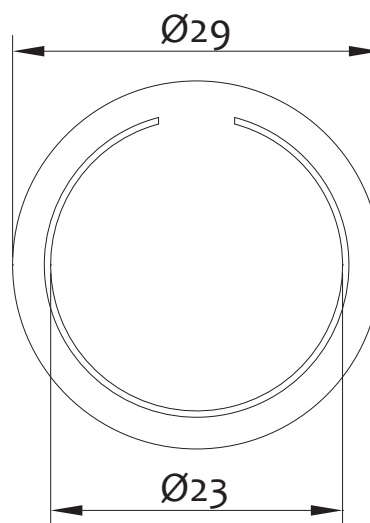

Scatola di o-ring misti

Mixed o-ring box

Art.		€
ORSCATOLA1	20	24,750

Riferimento Reference	Misura/size mm Øint. Øcorda/tickness	Quantità Quantity	Riferimento Reference	Misura/size mm Øint. Øcorda/tickness	Quantità Quantity
R-01	3 1,5	20	R-17	20 3,5	10
R-02	4,4 2	20	R-18	22 3,5	10
R-03	5 2	18	R-19	23,5 3,5	10
R-04	7 1,5	23	R-20	25 3,5	10
R-05	10 1,5	23	R-21	26,5 3,5	10
R-06	13 1,5	23	R-22	28 3,5	10
R-07	10 2,5	14	R-23	30 3,5	10
R-08	11 2,5	13	R-24	31 3,5	10
R-09	13 2,5	14	R-25	33 3,5	10
R-10	14 2,5	13	R-26	34,5 3,5	10
R-11	16 2,5	14	R-27	36 3,5	10
R-12	18 2,5	14	R-28	38 3,5	10
R-13	19 2,5	13	R-29	41 3,5	10
R-14	21 2,5	14	R-30	44 3,5	10
R-15	22 2,5	13	R-31	47 3,5	10
R-16	18 3,5	10	R-32	50 2,5	10

Guarnizione anti-ritorno da 3/4" per battuta piana

3/4" anti-return gasket for flat stop

Art.	misure/sizes	Øi x Øe (mm)	Sp./Th. (mm)		€
2000ANTIRI	3/4"	23 x 29	2	100	0,550