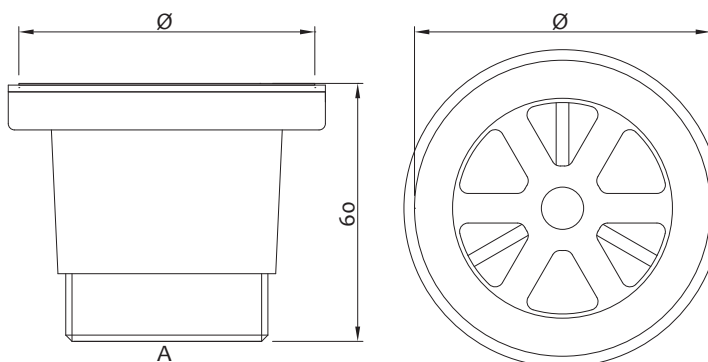

Piletta per livello senza troppo pieno

High drain valve without overflow

Art.	A	Øtot.		€
1253ALTA00	1"1/2	70mm	200	2,820