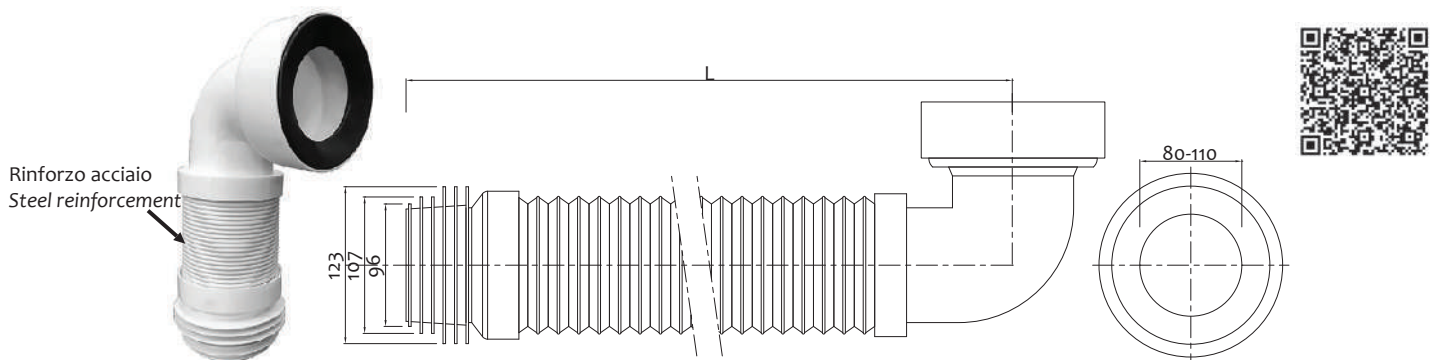

"Go-Extra" connessione estensibile rinforzata in acciaio per WC con curva senza ispezione

WC extensible connection "Go-Extra" reinforced with steel spiral with elbow - without inspection

Art.	L nominale estesa / extended nominal lenght		€
1028ELBOW1.NI	540 mm	12	17,830