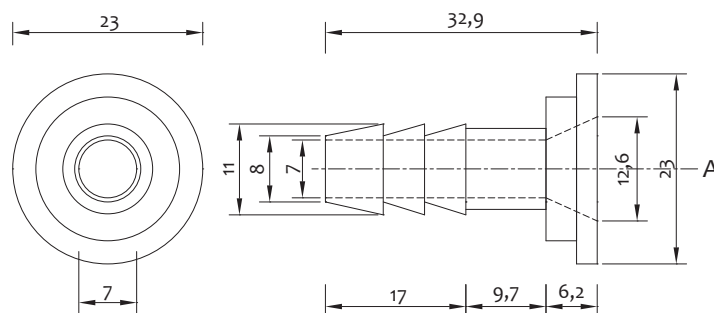

Cartella dritta in nylon da 3/4" per tubo carico sede piana

Nylon holder 3/4" for w.m. inlet pipe flat seat

Art.	A	€
1077PIANA0	3/4"	0,140