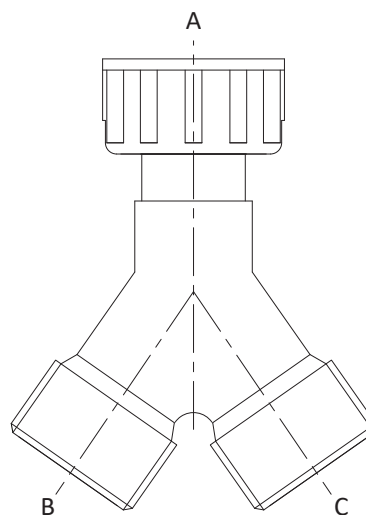

Raccordo a Y per tubi carico lavatrice METALLO
Y-shape double fitting for WM inlet pipe - METAL

Art.	A	B	C		€
1069METALO	F 3/4"	M 3/4"	M 3/4"	100	8,250