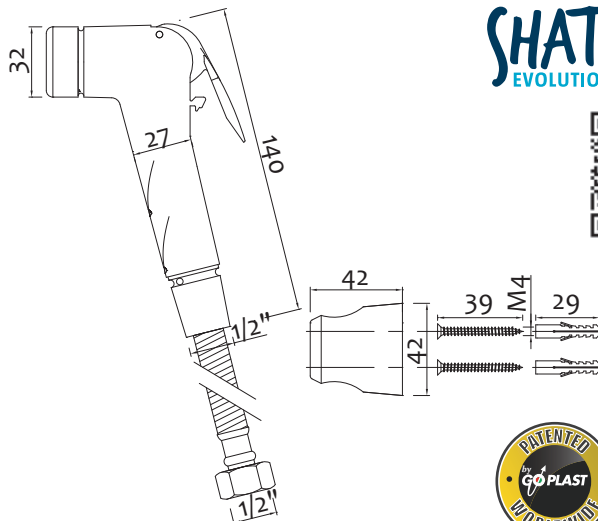

13,130

SHATTAF
EVOLUTION

Kit doccia a pulsante EVOLUTION NERO-CROMO
Black/chrome shattaf EVOLUTION kit

Art.

€

1401EVO000.NC

12

15,630