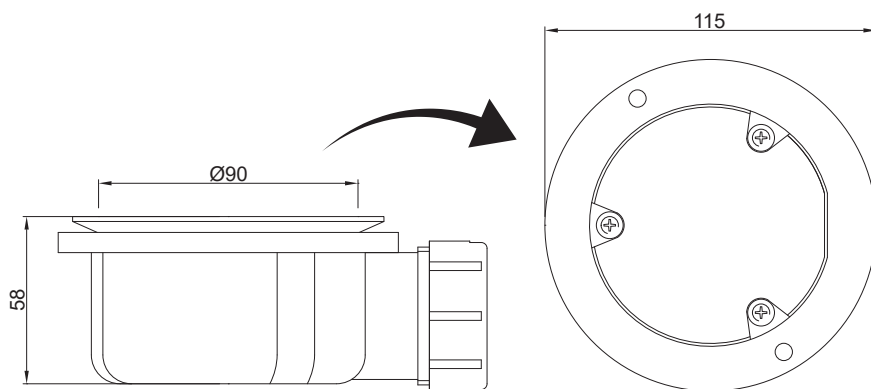

Piletta sifonata per piatto doccia senza piattello - parte superiore piana

Drain valve for shower without plate disk - flat top

Art.	Øforo/hole		€
7005PC120L.PIATTA	90mm	125	20,000