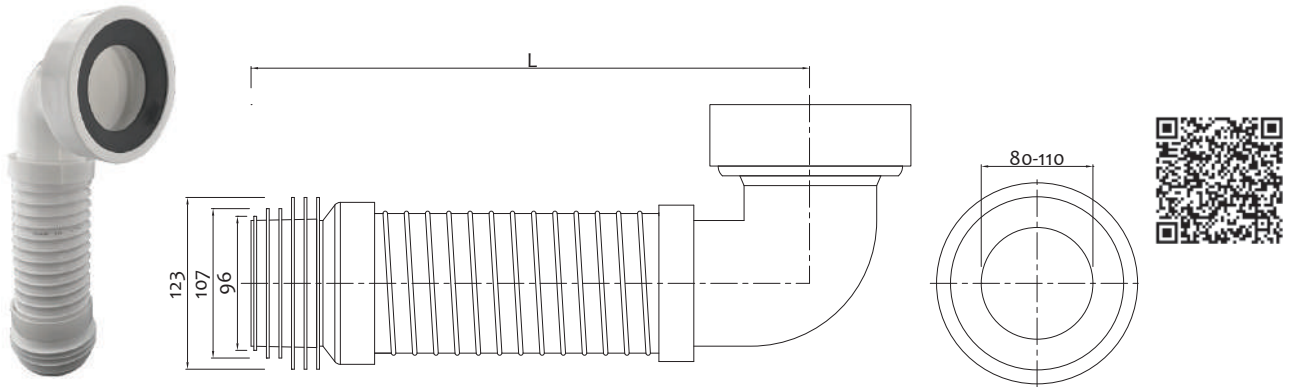

Connessione flessibile per WC in PVC spiralato con curva senza ispezione

WC flexible connection with PVC spire with elbow - without inspection

Art.	L		€
1026ELBOW1.NI	400 mm	10	13,600
1026ELBOW2.NI	540 mm	12	13,600