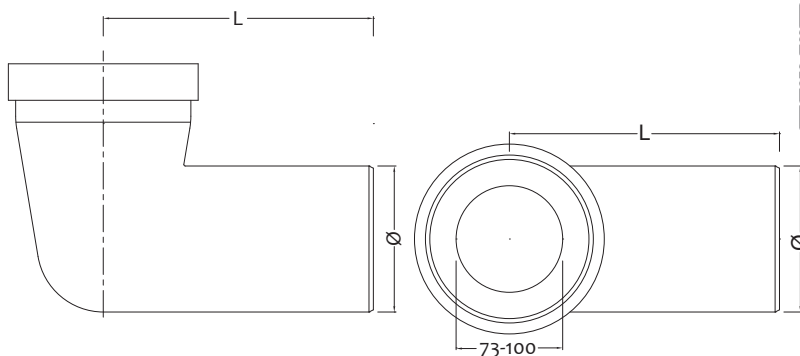

Manicotto rigido WC eccentrico Ø90

Eccentric WC rigid sleeve Ø90

Art.	Ø	L		€
1316ECC090	90 mm	310 mm	33	9,700

Tubo WC rigido dritto

Straight WC rigid connection

Art.	L	Ø		€
1316D90025	250 mm	90 mm	15	6,880
1316DIR020	200 mm	100 mm	30	6,880
1316DIR040	400 mm	100 mm	20	8,230
1316D11015	150 mm	110 mm	25	6,880
1316D11025	250 mm	110 mm	15	6,880
1316D11040	400 mm	110 mm	20	8,200