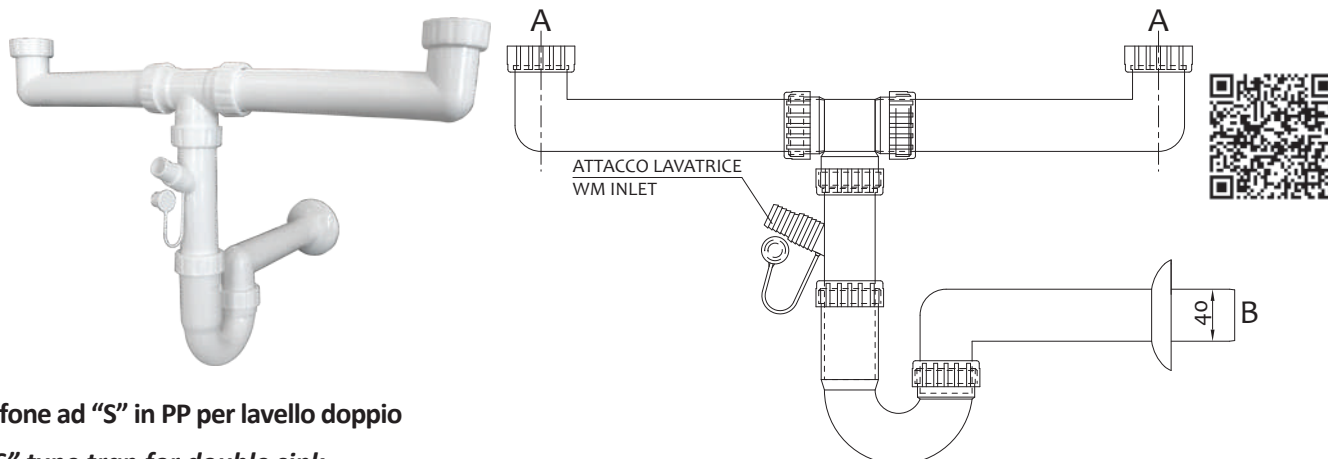

Sifone ad "S" in PP per livello doppio
"S" type trap for double sink

Art.	A	B		€
1006SS0002	1"½	40 mm	30	6,130
Disponibile la versione senza attacco lavatrice - available the version without washing machine inlet