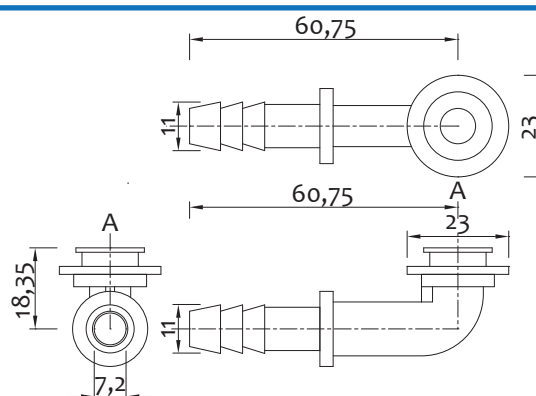

Curva in nylon con porta guarnizione da 3/4" per tubo carico
Nylon bend 3/4" for WM inlet pipe

Art.	A	€
1076000000	3/4"	0,140

Curva in nylon da 3/4" per tubo carico sede piana

Nylon bend 3/4" for WM inlet pipe without gasket holder