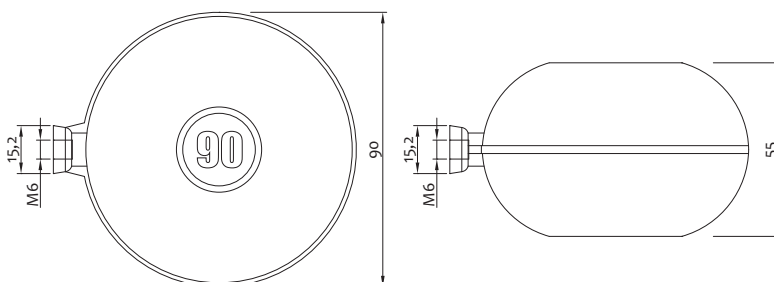

Compact float adjustable for WC box

Art.	Misure/size		€
7002NEW038	3/8"	10	10,500

Sfera moplen schiacciata in PP per galleggiante con asta filettata M6

Flat PP moplen sphere for float tap with M6 threaded rod