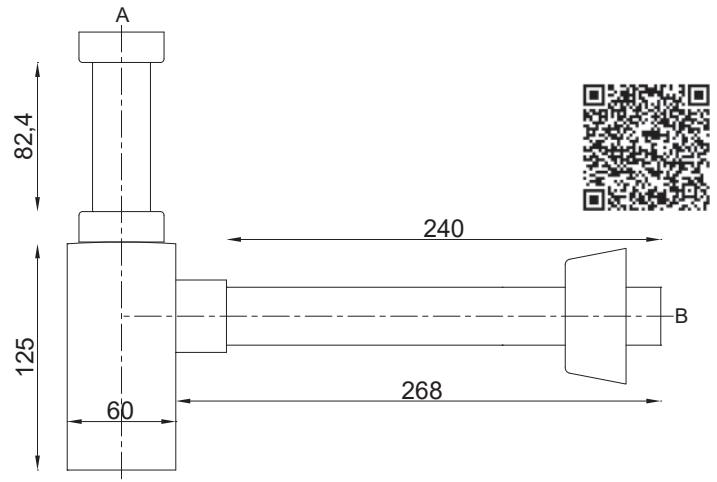

Sifone minimalista QUADRO per lavabo da 1"1/4 in ABS
ABS minimalist SQUARE bottle trap 1"1/4

Art.	A	B		€
1500HTQABS	1"1/4	32 mm	20	26,550