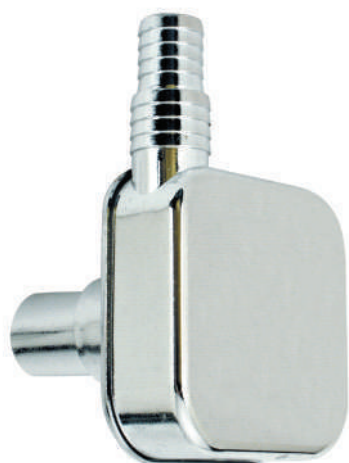

Art.	Ø		€
1208CR0000	32mm	120	4,700

Sifone esterno per lavatrice scatolato in ABS bianco

Boxed WM white ABS external siphon

Art.	Ø		€
1209B00000	32-26 mm	120	3,230

Sifone esterno per lavatrice scatolato in ABS cromato