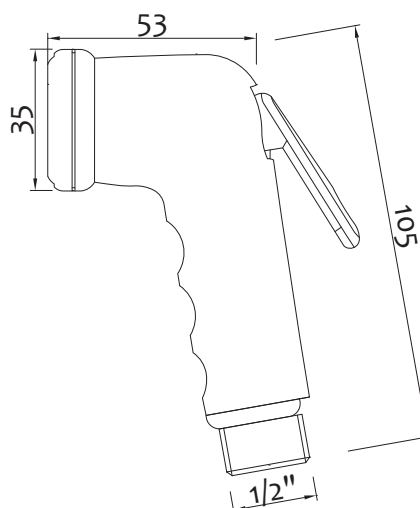

Doccia a pulsante on/off SOLO DOCGETTA in sacchetto

Shattaf in plastic bag - hand shower only

Art.

€

1401SHUT00

25

5,250