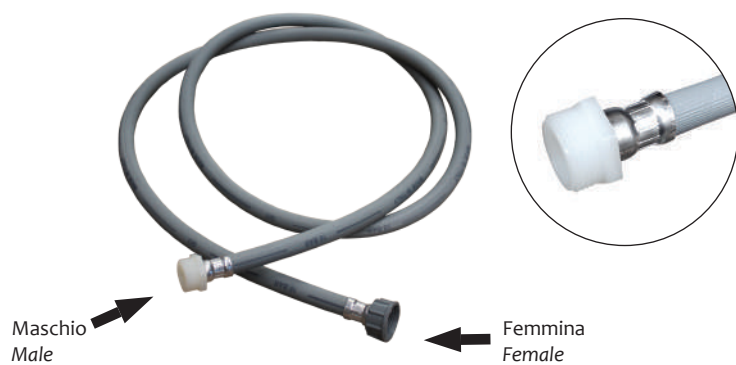

Tubo carico lavatrice 3/4" maschio-femmina

MF 3/4" inlet pipe for w.m. male-female

Art.	L		€
1070DIRMF1	1mt	50	2,730
1070DIRMF2	1,5mt	50	3,380
1070DIRMF3	2mt	50	3,750
1070DIRMF4	2,5mt	50	4,600
1070DIRMF5	3mt	40	5,130

Disponibile confezionato singolarmente con sovrapprezzo - available individually packaged with higher price
Art. 1070DIMFC#