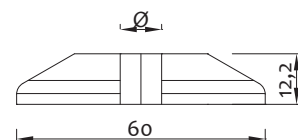

Art.	Ø		€
115000000	int. da 10 a 16	100 - 1200	0,117

Rosetta "Mondial" universale in PP cromata
"Mondial" universal chrome PP rosette