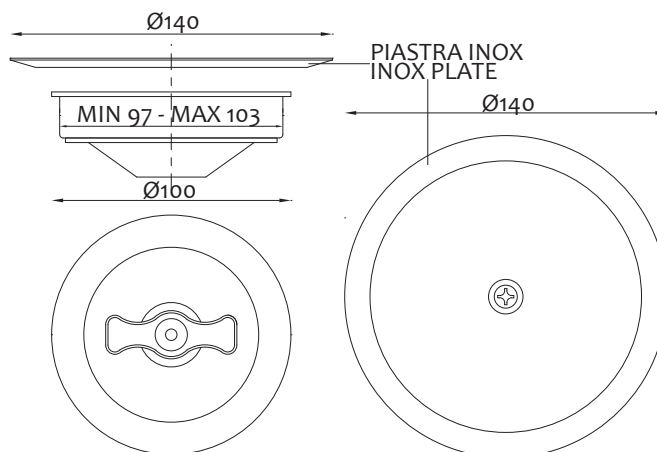

Tappo pozzetto ad espansione Ø100mm

Expansion plug for floor trap Ø100mm

Art.			€
1130000000		200	1,630
1130INOX00	Con piastra INOX / with INOX plate	100	3,630