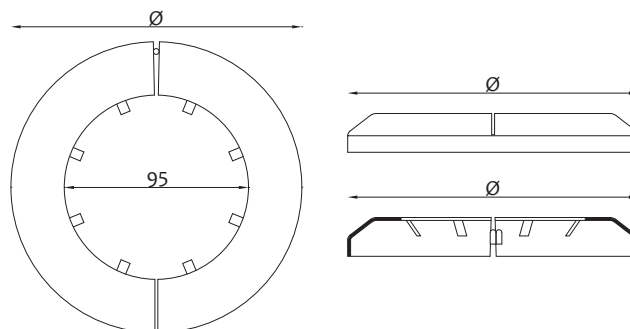

Rosone per tubi scarico WC flessibili

Big rosette for flexible WC connection

Art.	Ø		€
1024ROS000	150 mm	20-200	1,530