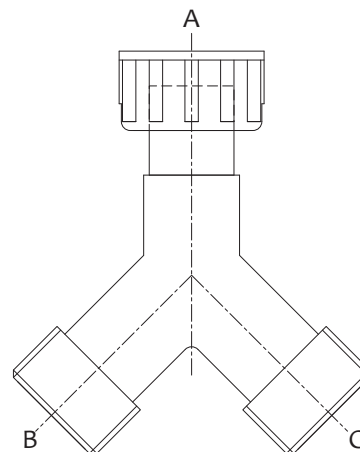

Raccordo a Y per tubi scarico lavatrice

Y-shape double fitting for WM outlet pipe

Art.	Ø		€
1069000SCA	21 x 21 x 21 mm	100	0,900

Nipples giunzione carico lavatrice

Connection for WM inlet pipe

Art.	misure / size		€
1067000000	M3/4" x M3/4"	100	0,313