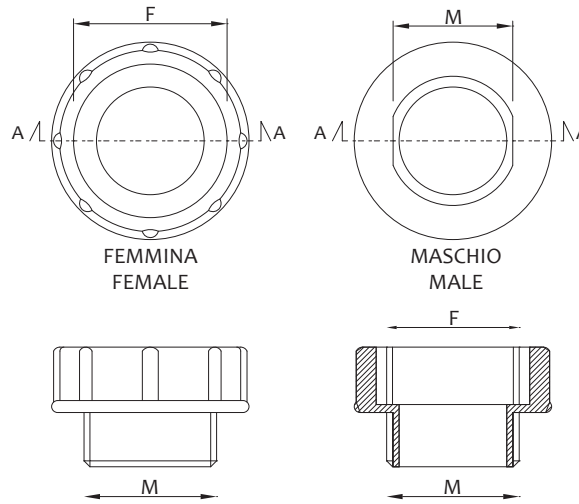

Riduzione in PP - M1" x F1"1/4

PP reduction - M1" x F1"1/4

Art.	M	F		€
1255000000	1"	1"1/4	100-1000	0,375