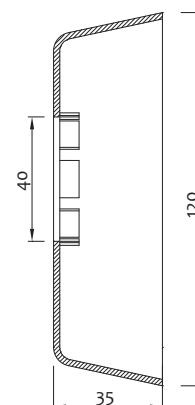

Rosone ovale Ø40 bianco

White oval rosette Ø40

Art.	Ø		€
6000ROS001	40mm	50	2,950

Rosone tondo grande Ø40 bianco

White big round rosette Ø40

Art.	Ø		€
6000ROS002	40mm	50	3,450

Rosone ovale Ø40 cromato

Chromed oval rosette Ø40