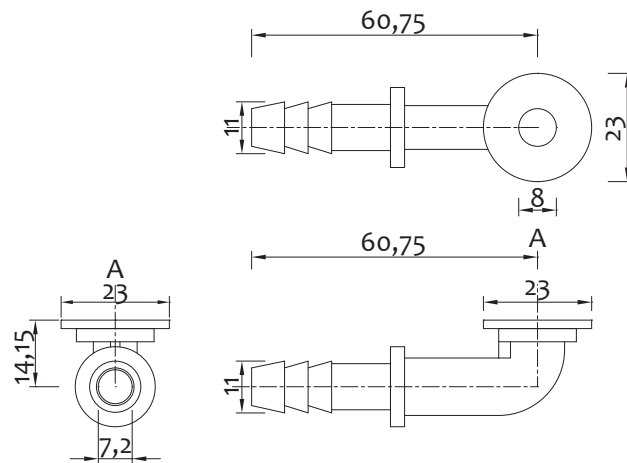

Curva in nylon con porta guarnizione da 3/4" per tubo carico
Nylon bend 3/4" for WM inlet pipe

Art.	A	€
1076000000	3/4"	0,140

Curva in nylon da 3/4" per tubo carico sede piana

Nylon bend 3/4" for WM inlet pipe without gasket holder