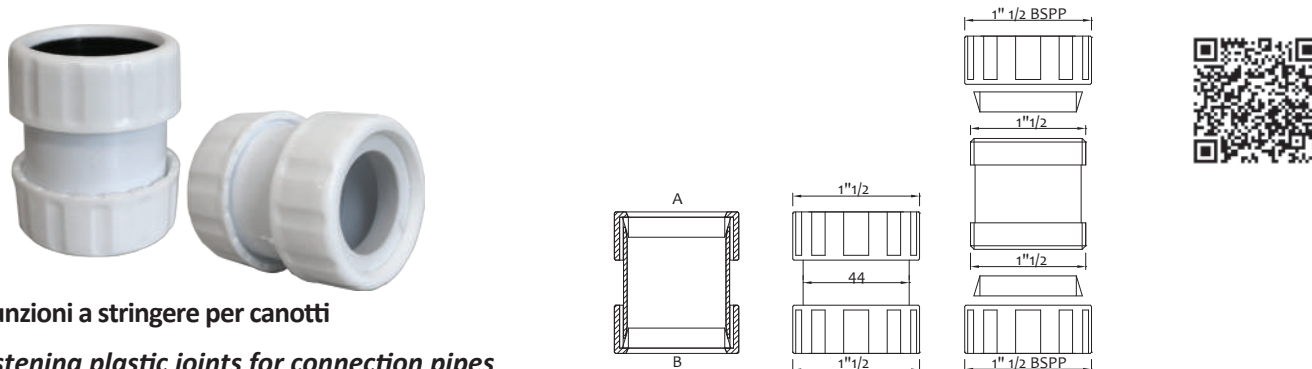

Giunzioni a stringere per canotti

Fastening plastic joints for connection pipes

Art.	A	F		€
1006GIUN32	32 mm	32 mm	50	1,810
1006GIUN24	32 mm	40 mm	50	1,690
1006GIUN40	40 mm	40 mm	50	1,630