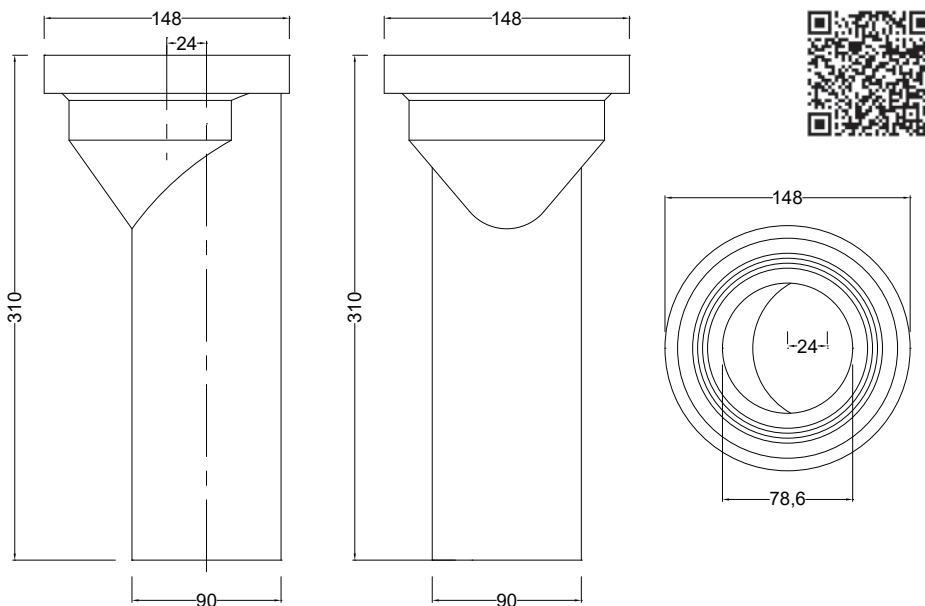

Manicotto rigido WC eccentrico Ø90

Eccentric WC rigid sleeve Ø90

Art.	Ø	L		€
1316ECC090	90 mm	310 mm	33	9,700

Tubo WC rigido dritto

Straight WC rigid connection

Art.	L	Ø		€
1316D90025	250 mm	90 mm	15	6,880
1316DIR020	200 mm	100 mm	30	6,880
1316DIR040	400 mm	100 mm	20	8,230
1316D11015	150 mm	110 mm	25	6,880
1316D11025	250 mm	110 mm	15	6,880
1316D11040	400 mm	110 mm	20	8,200