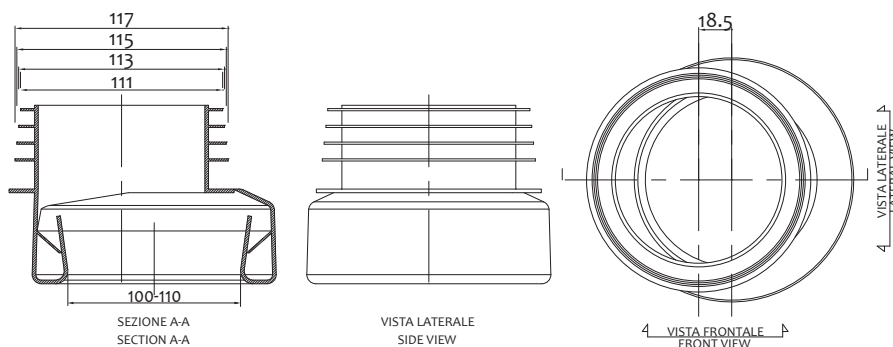

Art.

€

1091ECC000

36

2,130

Prolunga WC rigida eccentrica spostamento 40 mm
Excentric rigid WC extension with 40mm shift

Art.

€

1092000000

24

4,630