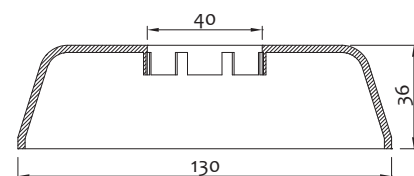

Chromed oval rosette Ø40

Art.	Ø		€
6000ROSCR1	40mm	50	5,880

Rosone tondo grande Ø40 cromato