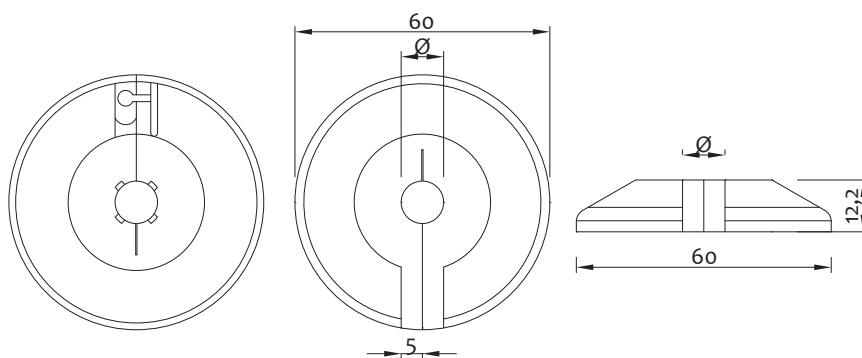

Kit fissaggio per curve tecniche / ristrutturazione
Fixing kit for WC bend / rebuilding

Art.		€
1316FIX000	100	3,380

Rosetta in PP bianca

White PP rosette

Art.	Ø		€
115210C100	10 mm	100 - 1200	0,125
115212C100	12 mm	100 - 1200	0,125
115214C100	14 mm	100 - 1200	0,125
115216C100	16 mm	100 - 1200	0,125
115218C100	18 mm	100 - 1200	0,125
115222C100	22 mm	100 - 1200	0,125