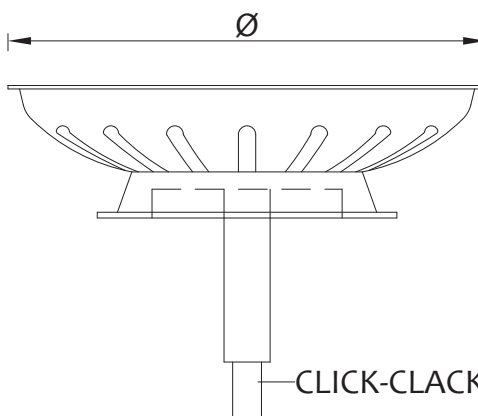

Cestello per pilette tipo BASKET - modello PUSH-PULL

Grid for drain, BASKET type - CLICK-CLACK MODEL

Art.	Ø		€
1254GRID01	90mm	200	4,530