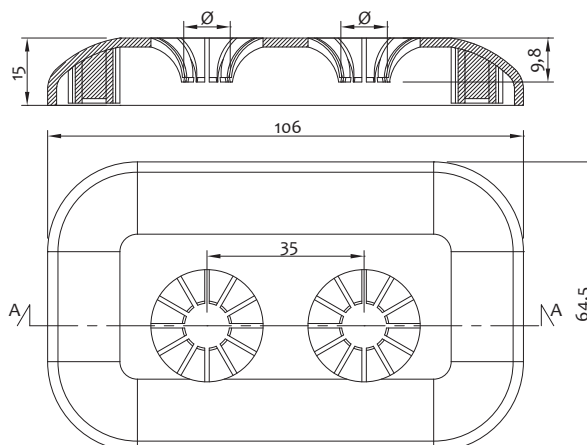

Rosetta doppia rettangolare ABS bianca

Double rectangular white ABS rosette

Art.	Ø		€
1154000000	int. da 10 a 16	50 - 500	0,688