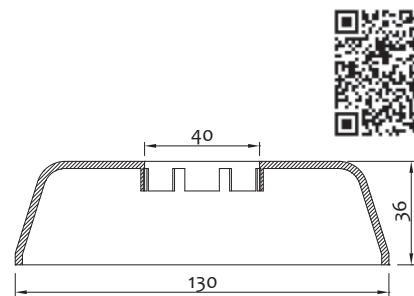

Rosone tondo grande Ø40 bianco