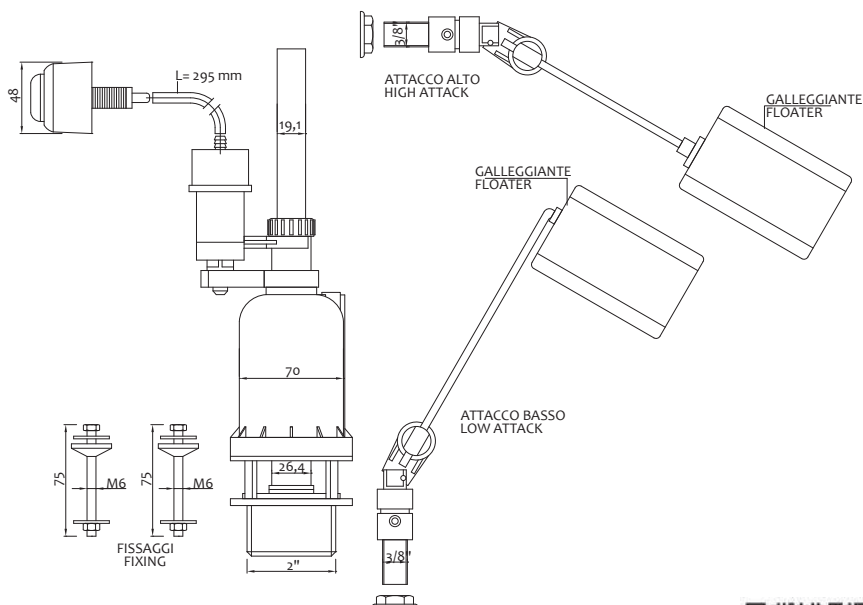

Batteria pneumatica con galleggiante universale e accessori fissaggio

Pneumatic battery with universal float tap and fixing accessories

Art.		€
1347PN00CG	20	21,250