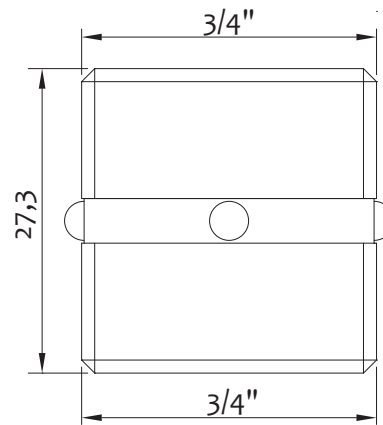

Raccordo a Y per tubi scarico lavatrice

Y-shape double fitting for WM outlet pipe

Art.	Ø		€
1069000SCA	21 x 21 x 21 mm	100	0,900

Nipples giunzione carico lavatrice

Connection for WM inlet pipe

Art.	misure / size		€
1067000000	M3/4" x M3/4"	100	0,313