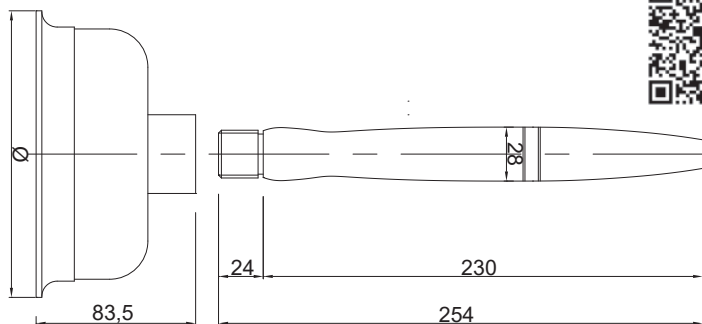

400

1,630

Sturalavandino a ventosa

Suction-cup plunger

Art.	Ø		€
VENTOSA120	120mm	10	4,750
VENTOSA150	150mm	10	7,120

Borchia a specchio universale per troppo pieno

Universal mirrored stud for overflow

Art.	Ø		€
BORCH00000	23mm - 30mm max	100	1,380