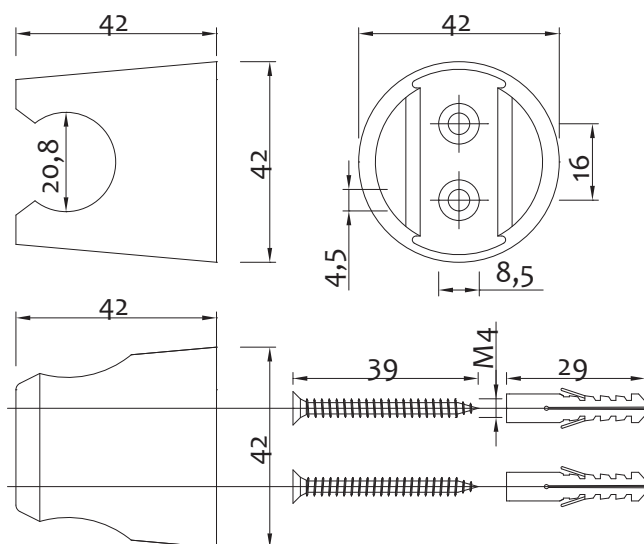

Art.		misure/sizes		€
1401FLEX00	terminali fissi / fix terminal end	120mm	30	5,000
1401FLSWIV	girevole antitorsione / swivel antitorsion	120mm	30	6,250

Supporto per doccia attacco conico

Hand shower support for conical nut