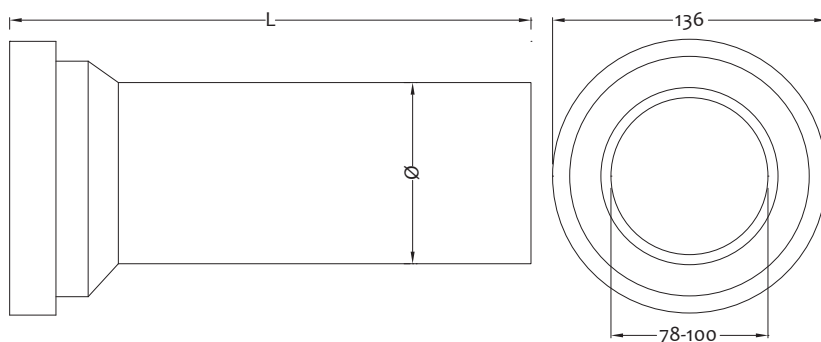

Manicotto rigido WC eccentrico Ø90

Eccentric WC rigid sleeve Ø90

Art.	Ø	L		€
1316ECC090	90 mm	310 mm	33	9,700

Tubo WC rigido dritto

Straight WC rigid connection

Art.	L	Ø		€
1316D90025	250 mm	90 mm	15	6,880
1316DIR020	200 mm	100 mm	30	6,880
1316DIR040	400 mm	100 mm	20	8,230
1316D11015	150 mm	110 mm	25	6,880
1316D11025	250 mm	110 mm	15	6,880
1316D11040	400 mm	110 mm	20	8,200