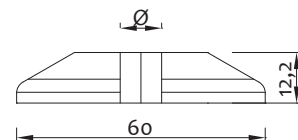

Rosetta "Mondial" universale in PP bianco
"Mondial" universal white PP rosette