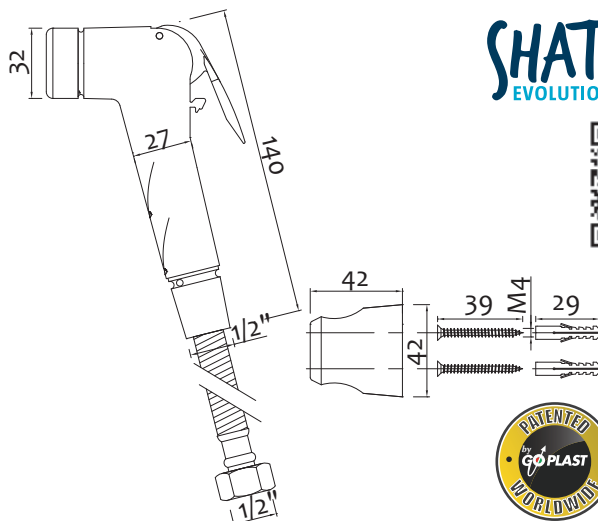

SHATTAF
EVOLUTION

Kit doccia a pulsante EVOLUTION CROMATA
Chromed shattaf EVOLUTION kit

Art.

€

1401EVOCRO

12

22,000

SHATTAF
EVOLUTION