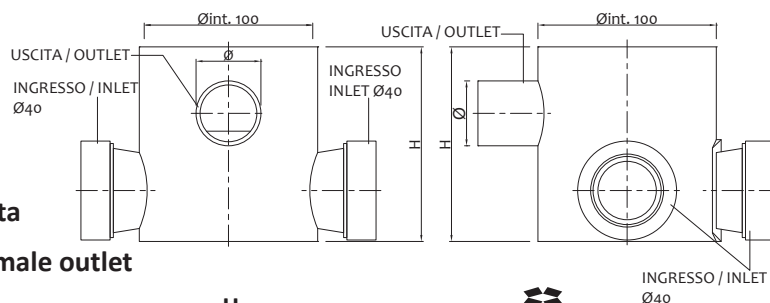

Pozzetto scarico 3 ingressi Ø40 + 1 uscita

Drain sump 3 entries Ø40 gasket + 1 male outlet

Art.	Øuscita - outlet	H		INGRESSO / INLET Ø40	€
POBASSO040	40 mm	120 mm	20		5,000
POBASSO050	50 mm	120 mm	20		5,000
POALTO0040	40 mm	170 mm	20		5,630
POALTO0050	50 mm	170 mm	20		5,630