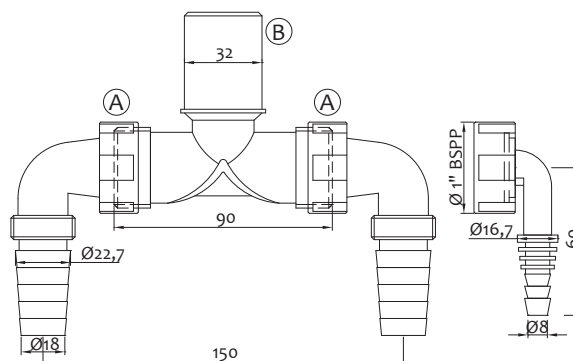

Art.	A	F		€
1006GOMI01	1"½	40 mm	10	1,530

Gomito con cartella per sifoni
Elbow with holder for siphons

Art.	A	F		€
1006GOMIO2	1"½	40 mm	10	1,450

Canotto con cartella con due attacchi lavatrice
Connection pipe with holder with two washing machine inlets

Art.	A		€
1006AT2LAV	1"½	10	2,350

Raccordo doppio per due lavatrici o lavatrice/asciugatrice ATTACCO LISCIΟ Ø32
Double connection for two w.m. or w.m./dryer - SMOOTH CONNECTION Ø32

Art.	A	B		€
1268USCI32	1"	32 mm	50	12,180