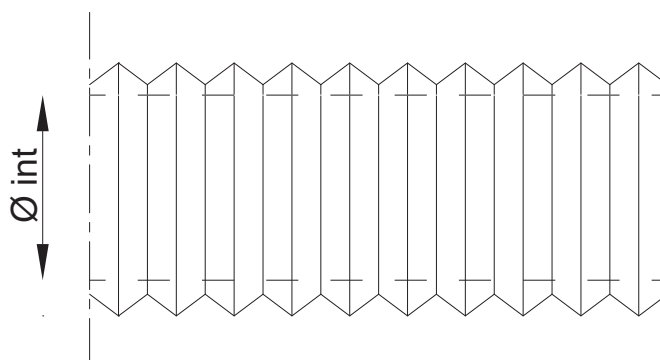

Guaina estensibile per tubazioni gas - Autoestinguente VLO - Conforme a normativa UNI-CIG 7129

Gas pipelines sheath extensible pipe - Self-extinguishing VLO in conformity with rule UNI-CIG 7129

Art.	Ø	Rotolo / Rolls	€
110000001	20 mm	50 m	0,950
110000002	25 mm	50 m	1,250
110000003	30 mm	50 m	1,450