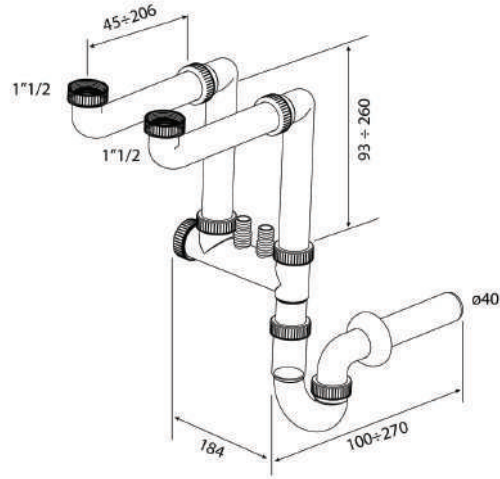

Sifone salvaspazio a due vie

Two-way space-saving siphon

Art.		€
1006SALVA2	25	8,500

Disponibile la versione con 3 vie 1006SALVA3 - 3-way version available 1006SALVA3