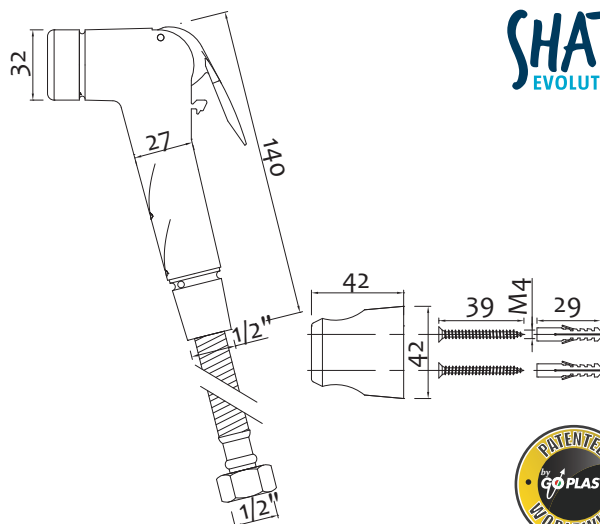

SHATTAF
EVOLUTION

Kit doccia a pulsante EVOLUTION BIANCO-CROMO

White/chrome shattaf EVOLUTION kit

Art.

1401EVO000.BC

12

€

15,630