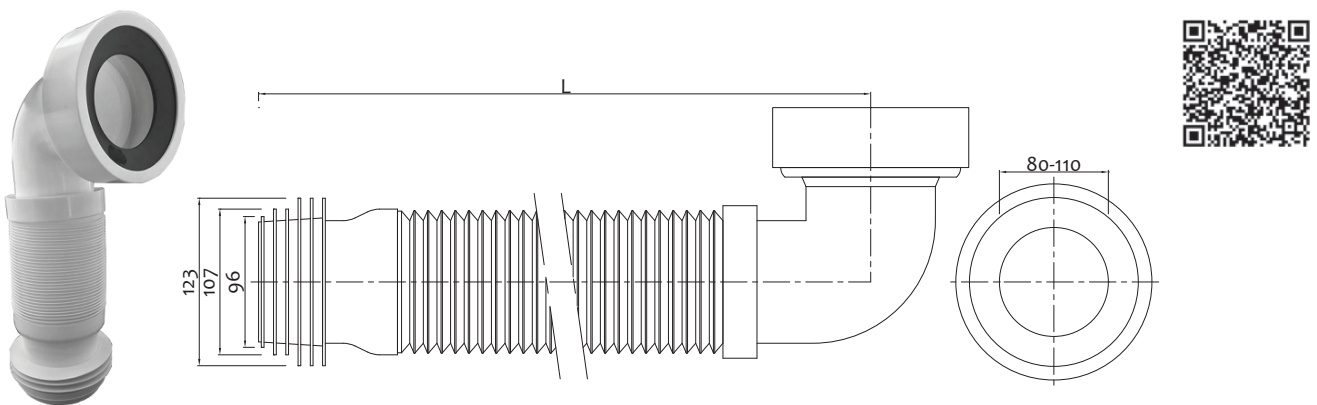

WC extensible connection "Go-Extra" reinforced with steel spiral

Art.	L nominale estesa / extended nominal length		€
1028000000	540 mm	15	13,130

Connessione flessibile per WC in PVC spiralato con curva senza ispezione

WC flexible connection with PVC spire with elbow - without inspection

Art.	L		€
1026ELBOW1.NI	400 mm	10	13,600
1026ELBOW2.NI	540 mm	12	13,600

Connessione estensibile per WC "Go-Magic-Lux" con curva senza ispezione