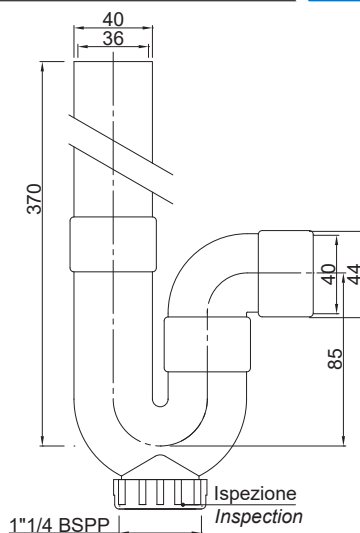

Sifone per lavatrice orizzontale
Horizontal siphon for washing machine