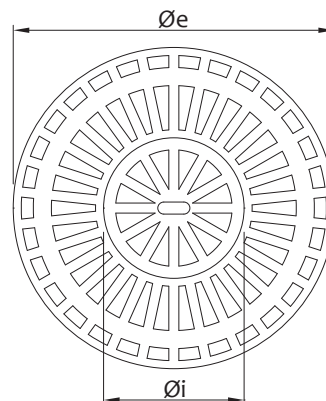

Griglia fermadetriti bianca PVC per piletta livello

White PVC stop-debris grid for waste

Art.	Øint.	Øext.		€
1209B00035	35mm	80mm	100	0,350
1209B00045	45mm	80mm	100	0,350

Griglia fermadetriti cromata in PP per piletta livello

Chrome plated PP stop-debris grid for waste

Art.	Øint.	Øext.		€
1209CR0035	35mm	80mm	100	0,725
1209CR0045	45mm	80mm	100	0,725

Griglia fermadetriti cromata in PP per piletta livello

Chrome plated PP stop-debris grid for waste

Art.	Øint.	Øext.		€
1249GRID01	40mm	70mm	25-1000	0,975
1249GRID02	45mm	80mm	25-750	1,050