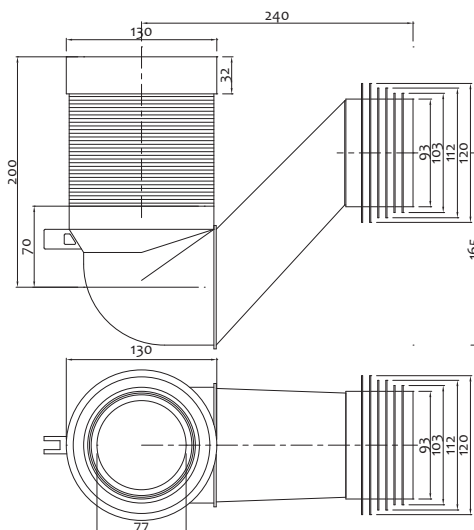

Curva tecnica disassata per ristrutturazione accorciabile
Cutable offset WC bend for rebuilding

Art.	Ø		€
1316RIST03	110 mm	12	17,200