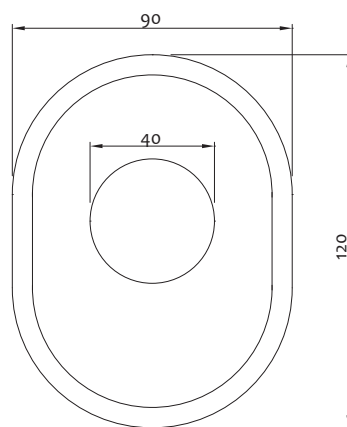

Rosone ovale Ø40 bianco

White oval rosette Ø40

Art.	Ø		€
6000ROS001	40mm	50	2,950

Rosone tondo grande Ø40 bianco

White big round rosette Ø40

Art.	Ø		€
6000ROS002	40mm	50	3,450

Rosone ovale Ø40 cromato

Chromed oval rosette Ø40