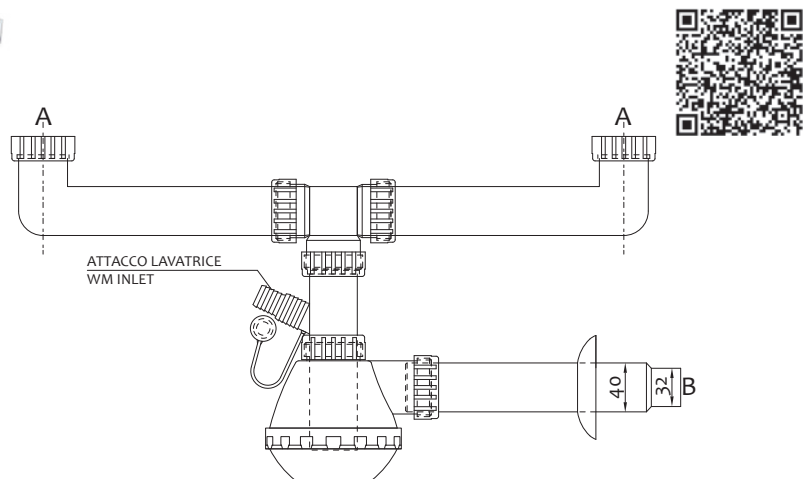

Sifone a fiasco per livello singolo

Big bottle trap for single sink

Art.	A	B		€
1006SFI001	1"½	40/32 mm	40	4,500

Disponibile la versione senza attacco lavatrice - *available the version without washing machine inlet*

Sifone a fiasco per livello doppio

Big bottle trap for double sink

Art.	A	B		€
1006SFI002	1"½	40/32 mm	25	6,950

Disponibile la versione senza attacco lavatrice - *available the version without washing machine inlet*

Sifone ad "S" per livello singolo

"S" type trap for single sink

Art.	A	B		€
1006SS0001	1"½	40 mm	60	3,680

Disponibile la versione senza attacco lavatrice - *available the version without washing machine inlet*