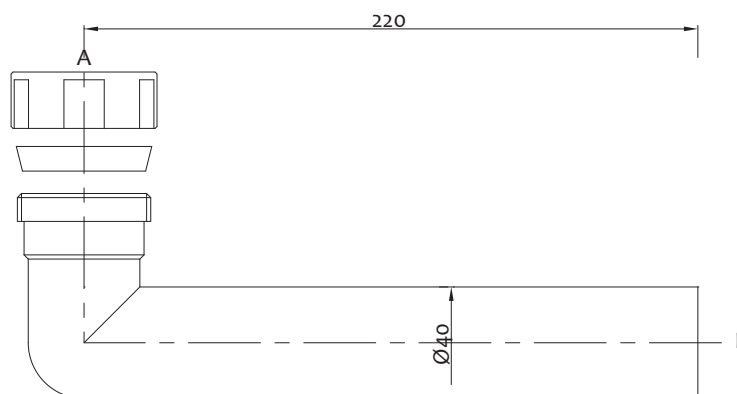

Gomito maschio-femmina per sifoni

Male-female elbow for siphons

Art.	A	F		€
1006GOMI01	1"½	40 mm	10	1,530