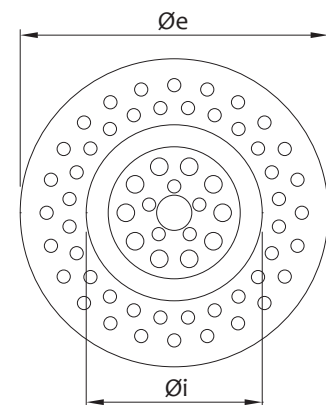

Griglia fermadetriti cromata in PP per piletta livello

Chrome plated PP stop-debris grid for waste

Art.	Øint.	Øext.		€
1209CR0035	35mm	80mm	100	0,725
1209CR0045	45mm	80mm	100	0,725

Griglia fermadetriti cromata in PP per piletta livello

Chrome plated PP stop-debris grid for waste

Art.	Øint.	Øext.		€
1249GRID01	40mm	70mm	25-1000	0,975
1249GRID02	45mm	80mm	25-750	1,050