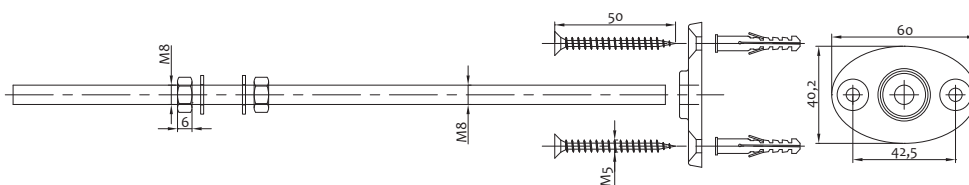

Kit fissaggio per curve tecniche / ristrutturazione
Fixing kit for WC bend / rebuilding

Art.		€
1316FIX000	100	3,380