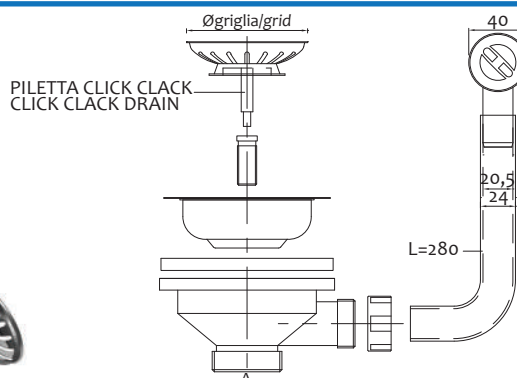

Piletta lavello gattinara tipo BASKET con troppo pieno

Drain valve for sink, basket type, with overflow - Patentet Click Clack system

Art.	A	Øtot.	Øgriglia/grid		€
1254TP0000	1"1/2	115mm	90mm	65	11,700