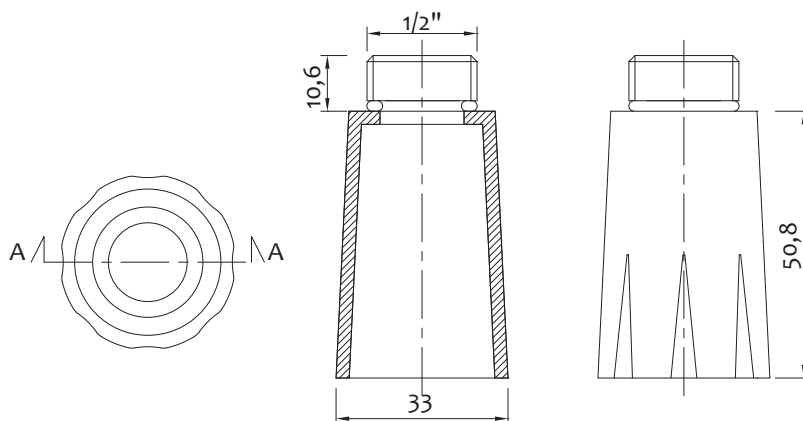

Tappo prova impianti 1/2" in PeHD monouso

PeHD testing plug 1/2" for single use

Art.	Colori / Colours		€
1143PEHD01	Rosso / Red	100-500	0,313
1143PEHD02	Azzurro / Blue	100-500	0,313
1143PEHD05	Verde / Green	100-500	0,313