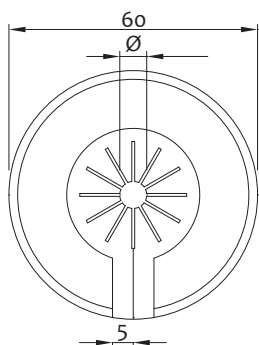

Rosetta in PP cromata

Chromed PP rosette

Art.	Ø		€
1152CR0010	10 mm	100 - 1200	0,825
1152CR0012	12 mm	100 - 1200	0,825
1152CR0014	14 mm	100 - 1200	0,825
1152CR0016	16 mm	100 - 1200	0,825
1152CR0018	18 mm	100 - 1200	0,825
1152CR0022	22 mm	100 - 1200	0,825