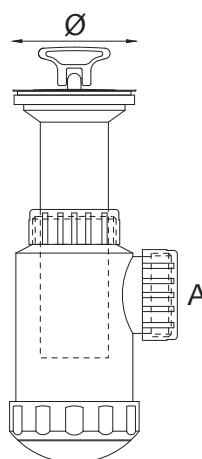

Sifone a bottiglia con piletta incorporata e uscita a stringere

Female bottle trap with waste

Art.	Ø	A		€
1006BO0004	70 mm	40/32 mm	40	5,300

Disponibile la versione con attacco lavatrice - *available the version with washing machine inlet*