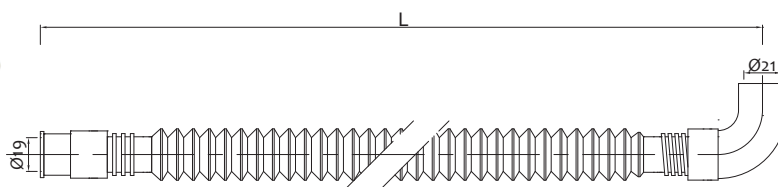

Tubo scarico lavatrice estensibile con terminale a gomito

Extensible WM outlet pipe with elbow terminal

Art.	L		€
1050CUR001	70cm - 200cm	100	3,150
1050CUR002	100cm - 300cm	100	3,500
1050CUR003	130cm - 400cm	100	5,700

Disponibile confezionato singolarmente con sovrapprezzo - *available individually packaged with higher price*
Art. 1050CURC0#