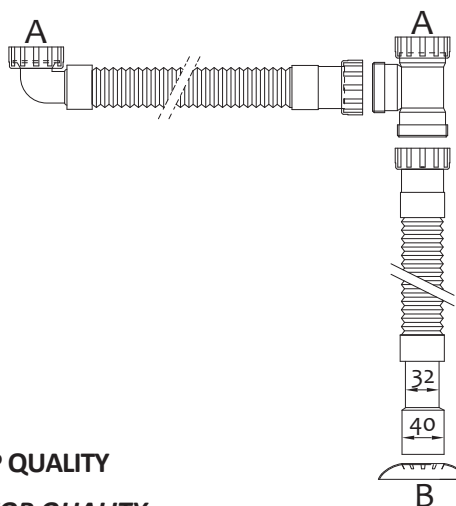

Kit di scarico per lavello doppio con GoFlex TOP QUALITY

Complete set for double sink with GoFlex TOP QUALITY connection

Art.	A	B		€
1006SKIT02	1 1/2	40 mm	25	5,780

Kit di scarico regolabile per lavello doppio con GoFlex TOP QUALITY