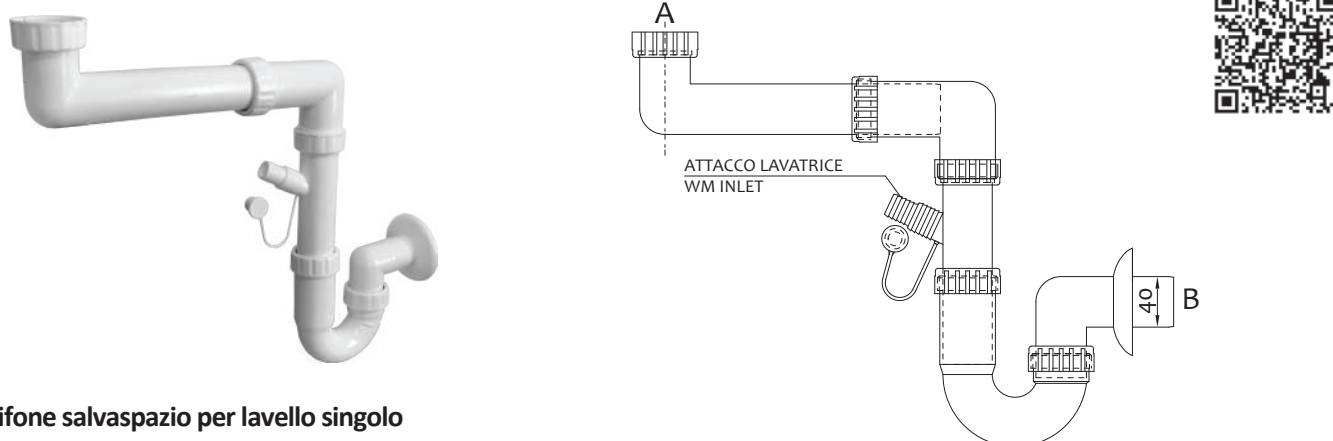

Sifone salvaspazio per livello singolo
Space-saving trap for single sink

Art.	A	B		€
1006SSP001	1"½	40 mm	40	4,750
Disponibile la versione senza attacco lavatrice - available the version without washing machine inlet