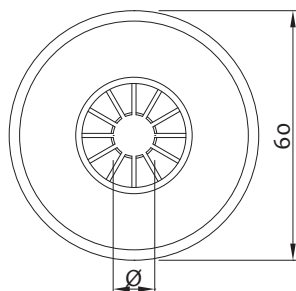

Art.	Ø		€
1150CR000	int. da 10 a 16	100 - 1200	0,463

Rosetta lusso universale ABS bianca
Universal white ABS luxury rosette