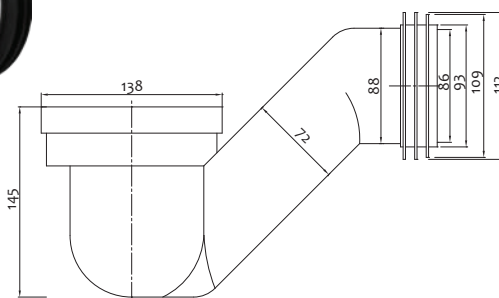

Curva tecnica sottovaso in materiale plastico SPECIALE uscita 90-100-110
SPECIAL WC bend in plastic material outlet Ø90-100-110

Art.	Ø		€
1316SPAGNA	90-100-110 mm	12	10,950