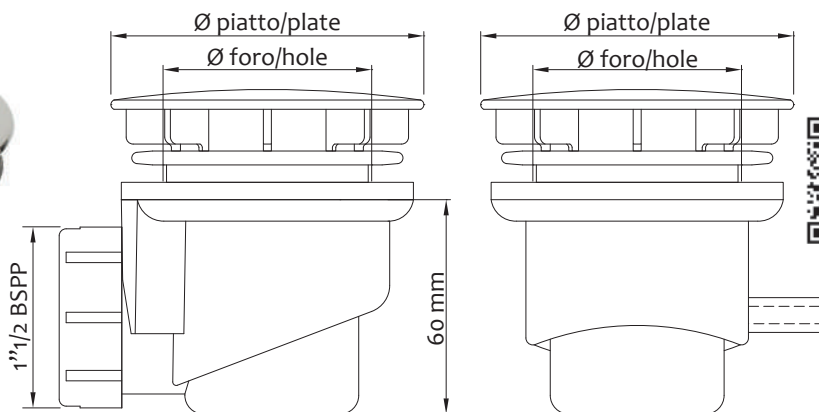

Piletta sifonata per piatto doccia con piattello cromato

Drain valve for shower plate with chrome disk

Art.	Øforo/hole	Øpiatto/plate		€
7005PC0090	60mm	90mm	30	9,000