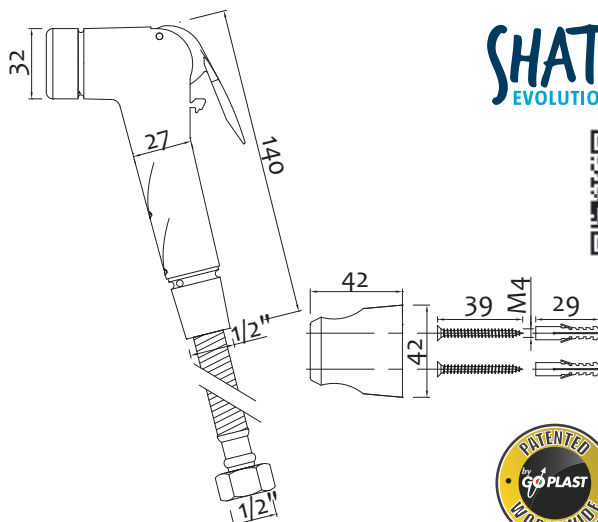

SHATTAF
EVOLUTION

Kit doccia a pulsante EVOLUTION NERO-CROMO
Black/chrome shattaf EVOLUTION kit

Art.

€

1401EVO000.NC

12

15,630