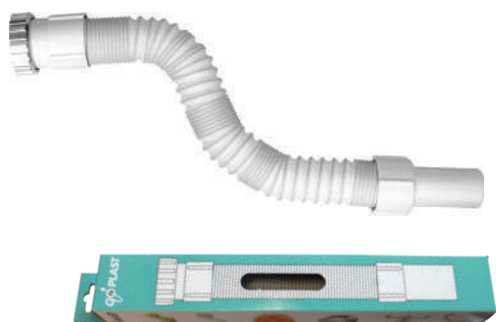

Anello ferma-Goflex per formare sifoni con tubi flessibili

Double stopping ring to form siphon hoses

Art.		€	
1000BAGUE0	bianco/white	100	1,250
1000BAGUEC	cromato/chromed	100	2,000

SUPERGOFLEX spiralato acciaio con ghiera in metallo