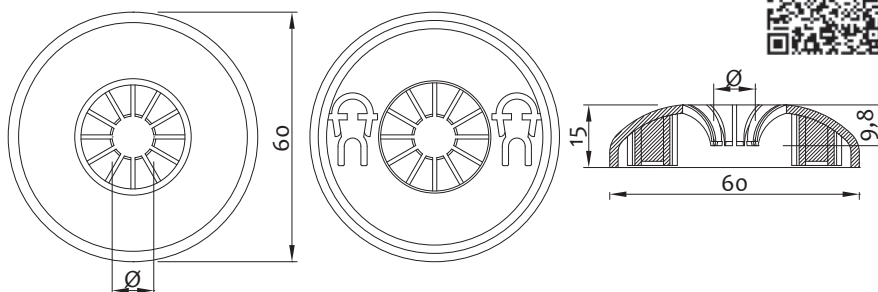

Rosetta lusso universale cromata
Universal chromed plated luxury rosette

Art.	Ø		€
1153CR0000	int. da 10 a 16	100 - 1200	0,600