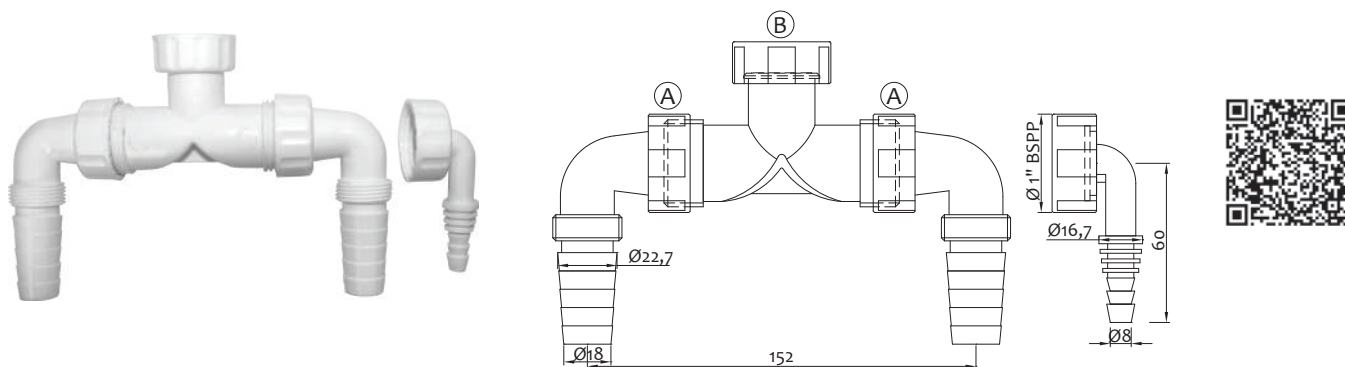

Art.	A		€
1006AT2LAV	1"½	10	2,350

Raccordo doppio per due lavatrici o lavatrice/asciugatrice ATTACCO LISCIΟ Ø32
Double connection for two w.m. or w.m./dryer - SMOOTH CONNECTION Ø32

Art.	A	B		€
1268USCI32	1"	32 mm	50	12,180