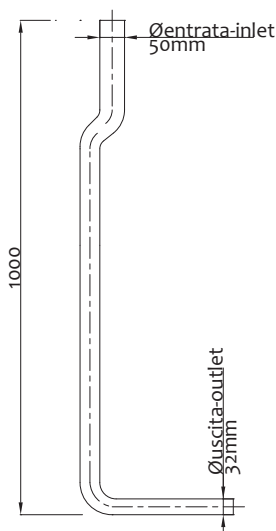

Shapes flushing pipe for external cistern - 1mt

Art.	L	Ø entrata - inlet	Ø uscita - outlet		€
CACCIATA05	1000mm	50mm	32mm	15	7,500

Flushing pipe for high cistern