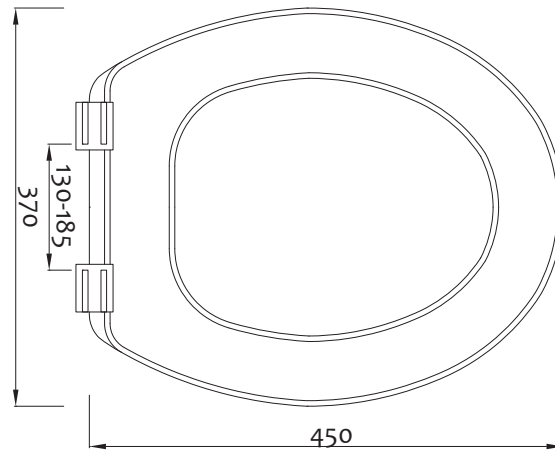

Rullino porta carta igienica

Toilet paper holder

Art.			€
7000PC0000		500	0,625
7000PCC000	cromato/chromed	500	1,630

Maniglia bianca con catenella 70cm

Plastic white pull with 70cm chain

Art.			€
7000B00070		25	3,300