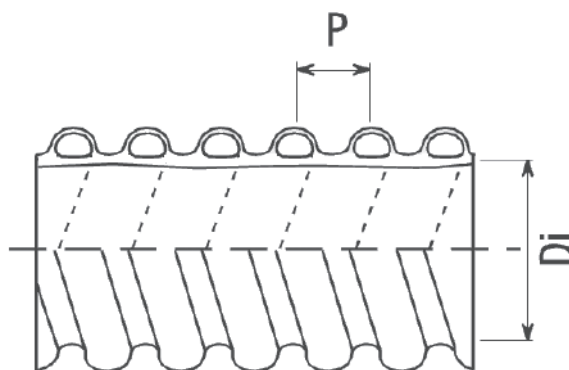

GOSPIR

Tubo flessibile in PVC plastificato con spirale di rinforzo in PVC rigido. Superficie interna liscia ed esterna spiralata, tubo altamente versatile e flessibile.

Flexible PVC-coated hose reinforced with anti shock PVC spiral. Inside smooth surface, external with spiraled surface, versatile and very flexible hose.

Art.	mm	Øi	inch	Spess. - thickness	Peso/weight	L	€
1117GOSP14	14		9/16"	-	0,09 kg/mt	30mt	su richiesta/on request
1117GOSP15	15		5/9"	-	0,95 kg/mt	30mt	su richiesta/on request
1117GOSP16	16		5/8"	-	0,1 kg/mt	30mt	su richiesta/on request
1117GOSP20	20		3/4"	-	0,12kg/mt	30mt	su richiesta/on request
1117GOSP21	21		25/32"	-	0,12 kg/mt	30mt	su richiesta/on request
1117GOSP25	25		1"	-	0,15 kg/mt	30mt	su richiesta/on request
1117GOSP30	30		1"3/16	-	0,21 kg/mt	30mt	su richiesta/on request
1117GOSP32	32		1"1/4	-	0,22 kg/mt	30mt	su richiesta/on request
1117GOSP35	35		1"3/8	-	0,24 kg/mt	30mt	su richiesta/on request
1117GOSP38	38		1"1/2	-	0,26 kg/mt	30mt	su richiesta/on request
1117GOSP40	40		1"9/16	-	0,28 kg/mt	30mt	su richiesta/on request
1117GOSP50	50		2"	-	0,45 kg/mt	30mt	su richiesta/on request
1117GOSP90	90		3"17/32	-	0,88 kg/mt	30mt	su richiesta/on request
1117GOSP100L	100L		4"	-	0,52 kg/mt	30mt	su richiesta/on request
1117GOSP100	100		4"	-	0,98 kg/mt	20mt	su richiesta/on request
1117GOSP125	125		5"	-	1,20 kg/mt	20mt	su richiesta/on request