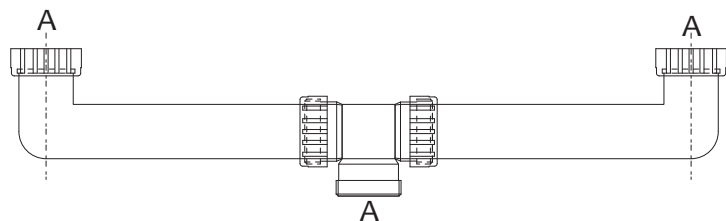

Kit di scarico per lavello doppio

Complete set for double sink

Art.	A		€
1006SKIT01	1 1/2	1	3,380