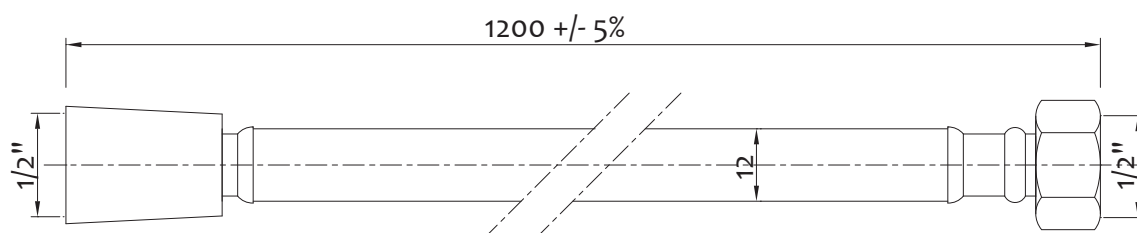

Piletta sifonata per piatto doccia con piattello binaco grigliato

Drain valve for shower plate with white disk

Art.		misure/sizes		€
1401FLEX00	terminali fissi / fix terminal end	120mm	30	5,000
1401FLSWIV	girevole antitorsione / swivel antitorsion	120mm	30	6,250