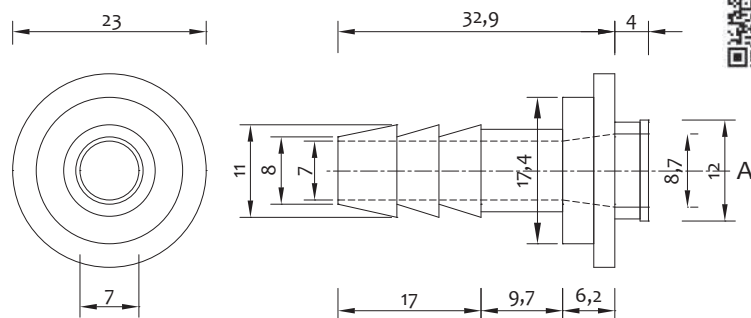

Cartella dritta in nylon con porta guarnizione da 3/4" per tubo carico lavatrice

Nylon holder 3/4" for WM inlet pipe

Art.	A	€
1077000000	3/4"	0,140