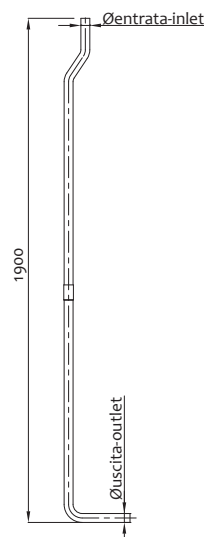

Art.	L	Ø entrata - inlet	Ø uscita - outlet		€
CACCIATA09	1900mm	32mm	32mm	15	7,980

Tubo cacciata per passo rapido con morsetto

Flushing pipe for fast flush with joint

Art.		€
CACCIATAPR	30	13,150

GARDEN - A