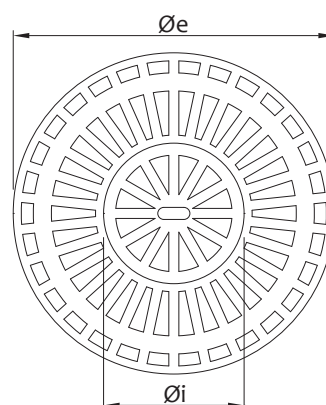

Griglia fermadetriti bianca PVC per piletta livello

White PVC stop-debris grid for waste

Art.	Øint.	Øext.		€
1209B00035	35mm	80mm	100	0,350
1209B00045	45mm	80mm	100	0,350