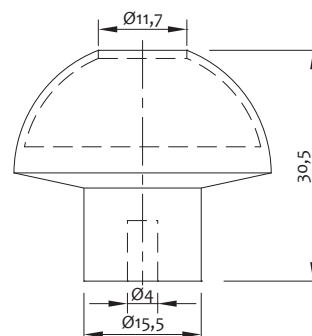

Art.		€
5000SFERA02	10	2,480

Mini sfera in gomma nera anticalcare
Antiscale black rubber sphere