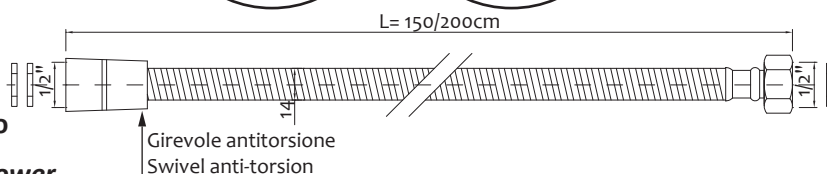

Flessibile doccia Silver PVC liscio nero/cromo
Black/chrome smooth PVC flexible for shower

Art.	L		€
1427SILNC150	150cm	30	8,180
1427SILNC200	200cm	30	9,200