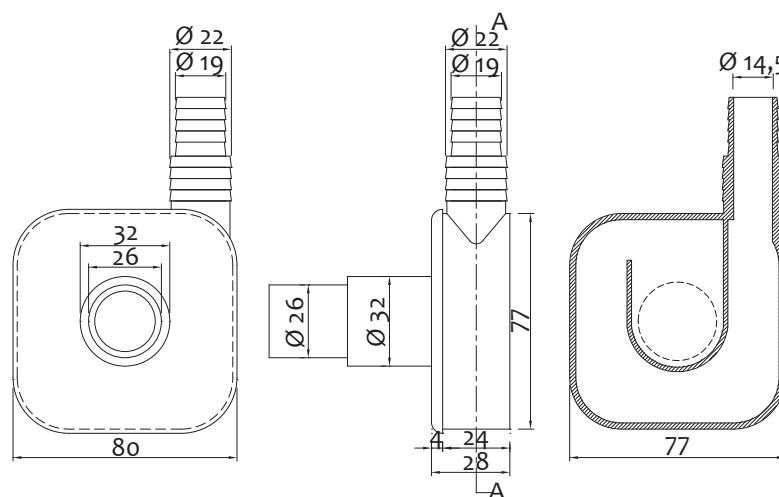

Art.	Ø		€
1208CR0000	32mm	120	4,700

Sifone esterno per lavatrice scatolato in ABS bianco

Boxed WM white ABS external siphon

Art.	Ø		€
1209B00000	32-26 mm	120	3,230

Sifone esterno per lavatrice scatolato in ABS cromato