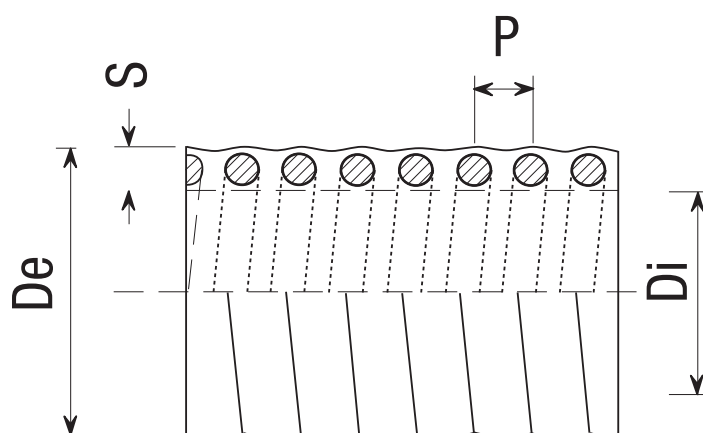

Flexible PVC-coated hose reinforced with anti shock PVC spiral. Inside smooth surface, external corrugated surface. Suitable for food contact.

Art.	mm	Øi	inch	Spess. - thickness	Peso/weight	L	€
1116GARD14	14		9/16"	2,5mm	0,16 kg/mt	30mt	su richiesta/on request
1116GARD15	15		5/9"	2,5mm	0,18 kg/mt	30mt	su richiesta/on request
1116GARD16	16		5/8"	3mm	0,20 kg/mt	30mt	su richiesta/on request
1116GARD18	18		22/32"	3mm	0,25 kg/mt	30mt	su richiesta/on request
1116GARD20	20		25/32"	3mm	0,29 kg/mt	30mt	su richiesta/on request
1116GARD25	25		1"	2,5mm	0,28 kg/mt	30mt	su richiesta/on request
1116GARD25	25		1"	3,5mm	0,39 kg/mt	30mt	su richiesta/on request
1116GARD30	30		1"3/16	3,5mm	0,44 kg/mt	30mt	su richiesta/on request
1116GARD32	32		1"1/4	4mm	0,50 kg/mt	30mt	su richiesta/on request
1116GARD35	35		1"3/8	3,5mm	0,53 kg/mt	30mt	su richiesta/on request
1116GARD38	38		1"1/2	4mm	0,56 kg/mt	30mt	su richiesta/on request
1116GARD40	40		1"9/16	4mm	0,65 kg/mt	30mt	su richiesta/on request
1116GARD50	50		2"	4,5mm	0,73 kg/mt	30mt	su richiesta/on request
1116GARD60	60		2"3/8	4mm	0,90 kg/mt	30mt	su richiesta/on request
1116GARD75	75		3"	4,5mm	1,30 kg/mt	30mt	su richiesta/on request
1116GARD80	80		3,5/32"	5mm	1,45 kg/mt	30mt	su richiesta/on request
1116GARD90	90		3,17/32"	5,5mm	1,80 kg/mt	20mt	su richiesta/on request
1116GARD100	100		4"	6mm	2,10 kg/mt	20mt	su richiesta/on request