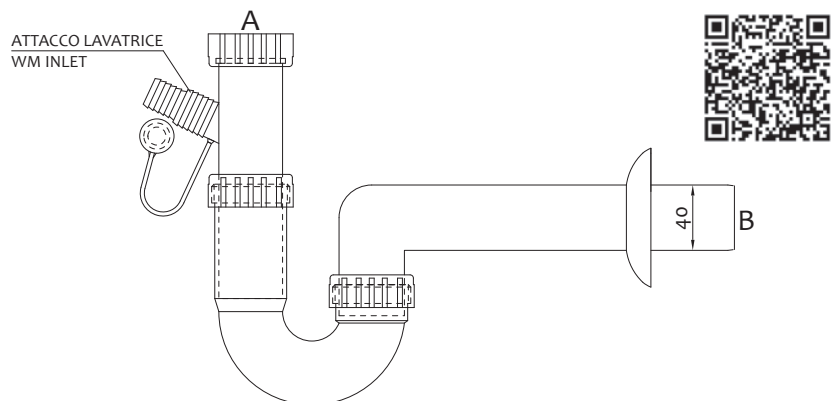

Sifone a fiasco per livello doppio

Big bottle trap for double sink

Art.	A	B		€
1006SFI002	1"½	40/32 mm	25	6,950

Disponibile la versione senza attacco lavatrice - *available the version without washing machine inlet*