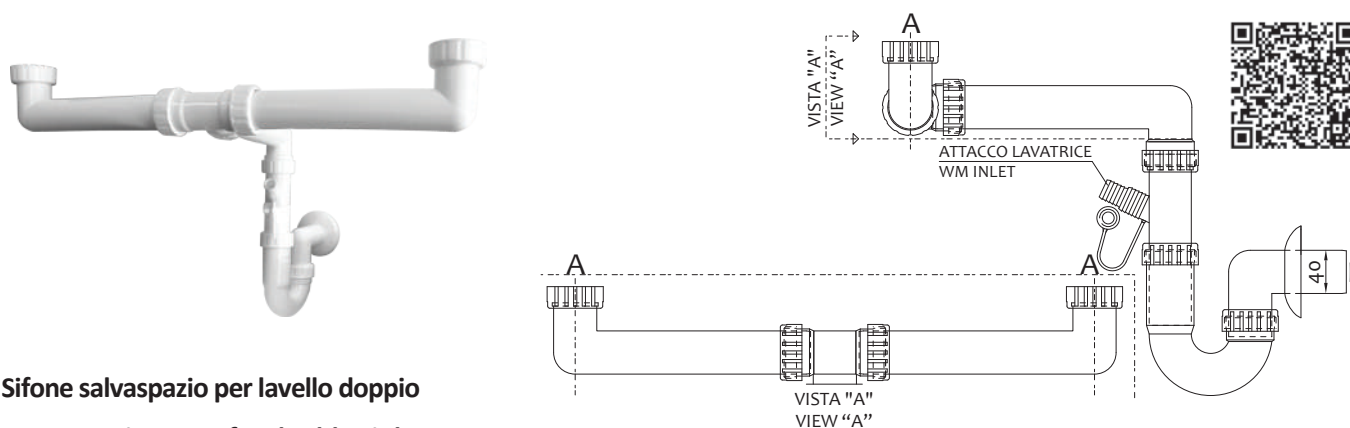

Sifone salvaspazio per livello doppio
Space-saving trap for double sink

Art.	A	B		€
1006SSP002	1"½	40 mm	25	7,000
Disponibile la versione senza attacco lavatrice - available the version without washing machine inlet