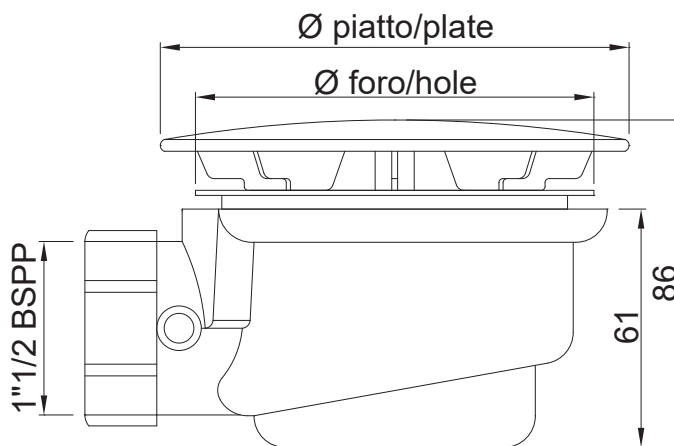

Piletta sifonata per piatto doccia con piattello cromato

Drain valve for shower plate with chrome disk

Art.	Øforo/hole	Øpiatto/plate		€
7005PC0120	90mm	120mm	40	17,000