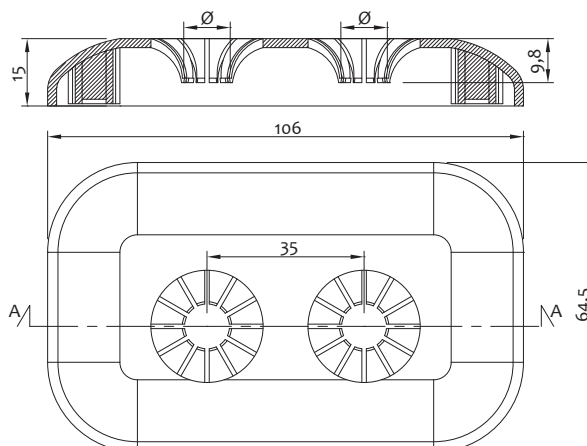

Rosetta doppia rettangolare ABS cromata

Double rectangular chromed ABS rosette

Art.	Ø		€
1154CR0000	int. da 10 a 16	50 - 500	1,190