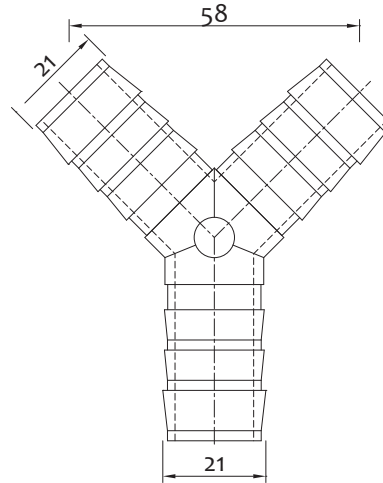

Raccordo a Y per tubi scarico lavatrice

Y-shape double fitting for WM outlet pipe

Art.	Ø		€
1069000SCA	21 x 21 x 21 mm	100	0,900

Nipples giunzione carico lavatrice

Connection for WM inlet pipe

Art.	misure / size		€
1067000000	M3/4" x M3/4"	100	0,313