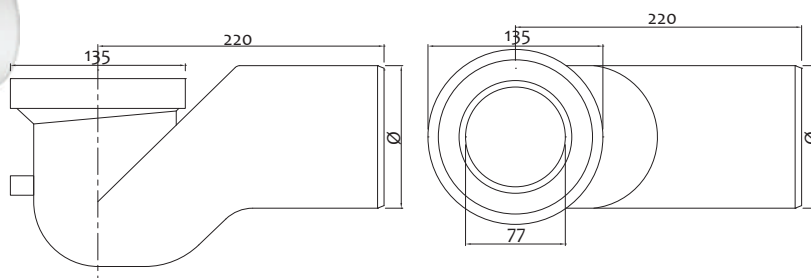

Curva tecnica in materiale plastico

WC bend in plastic material

Art.	Ø		€
131600D90	90 mm	12	8,750
131600D100	100 mm	12	8,750
1316000000	110 mm	12	8,750