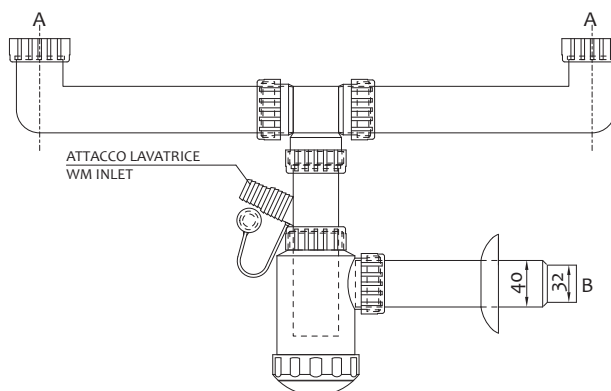

Sifone a bottiglia per lavello doppio

Bottle trap for double sink

Art.	A	Ø		€
1006BODUE1	1"½	40/32 mm	20	7,380

Disponibile la versione senza attacco lavatrice - *available the version without washing machine inlet*