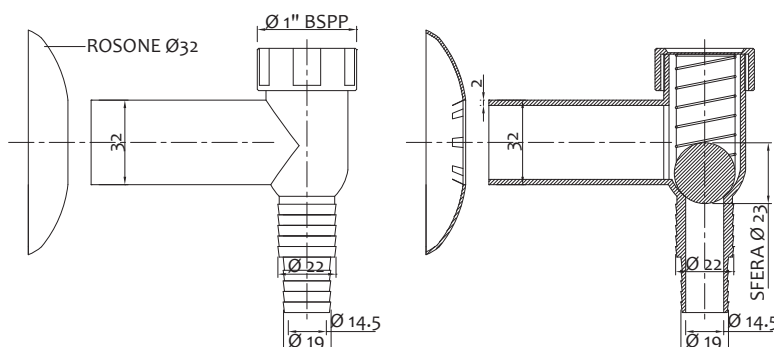

Sifone esterno in PP a molla per lavatrice con rosone cromato

Chrome plated WM PP external discharge siphon with rosette

Art.	Ø		€
1208CR0000	32mm	120	4,700