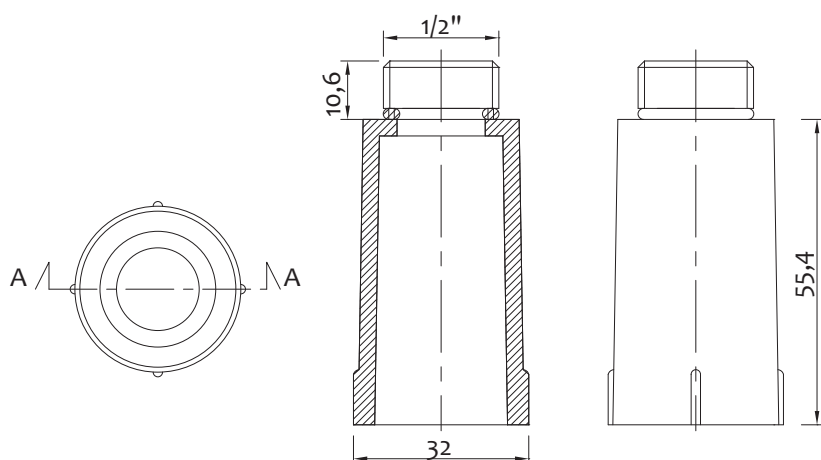

Tappo prova impianti 1/2" in NYLON

NYLON testing plug 1/2"

Art.	Colori / Colours		€
1141NYL001	Rosso / Red	100-500	0,450
1141NYL002	Azzurro / Blue	100-500	0,450