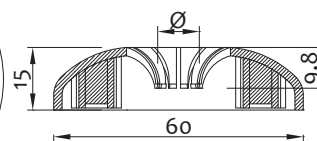

Art.	Ø		€
1150CR000	int. da 10 a 16	100 - 1200	0,463

Rosetta lusso universale ABS bianca
Universal white ABS luxury rosette