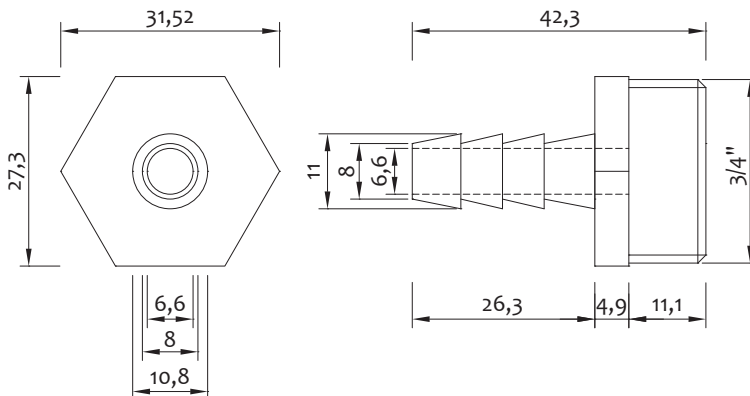

Raccordo maschio in nylon da 3/4" per tubo carico sede piana

Nylon holder 3/4" MALE for WM inlet pipe

Art.	Ø	€
1077MALE00	3/4"	0,313