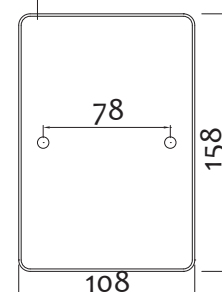

Sifone per scarico condensa per tubi 16-18-20 mm

Vertical trap for water condensation 16-18-20 mm

Art.

€

1074SIFONE

50

8,900

1074INOX00

con piastra INOX / with INOX plate

50

10,630