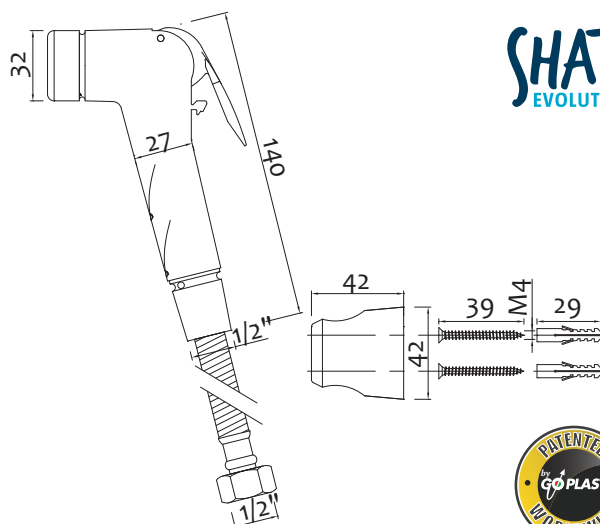

SHATTAF
EVOLUTION

Kit doccia a pulsante EVOLUTION BIANCA

White shattaf EVOLUTION kit

Art.

1401EVO000.BB

12

€

13,130