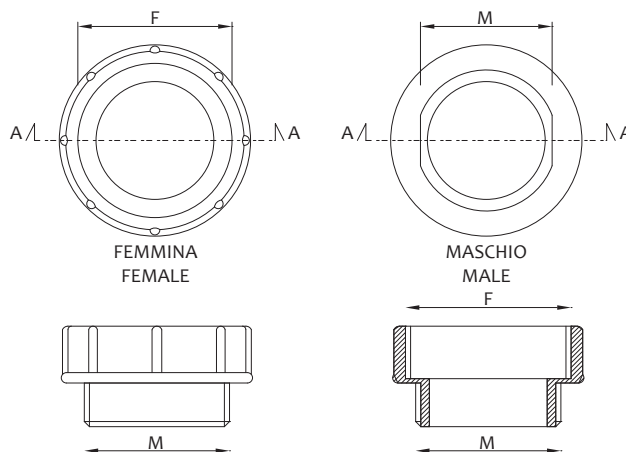

Riduzione in PP - M1"1/4 x F1"1/2

PP reduction - M1"1/4 x F1"1/2

Art.	M	F		€
1256000000	1"1/4	1"1/2	100-1000	0,375