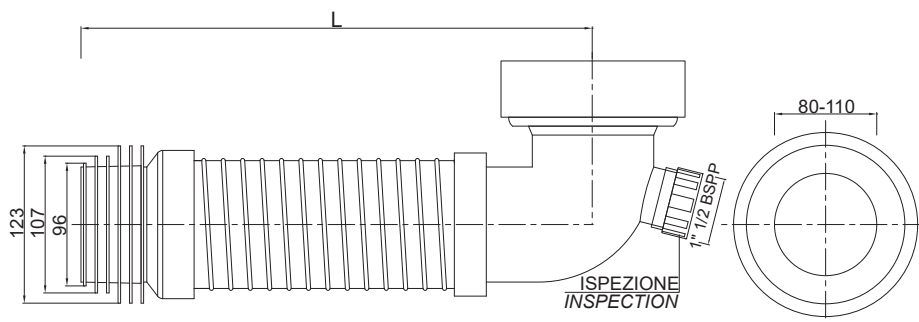

Connessione flessibile per WC in PVC spiralo con curva

WC flexible connection with PVC spire with elbow

Art.	L		€
1026ELBOW1	400 mm	10	13,600
1026ELBOW2	540 mm	12	14,380