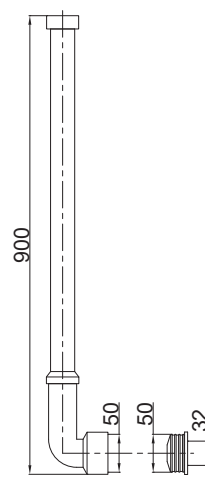

Art.	L	Ø entrata - inlet	Ø uscita - outlet		€
CACCIATA09	1900mm	32mm	32mm	15	7,980

Tubo cacciata per passo rapido con morsetto

Flushing pipe for fast flush with joint

Art.		€
CACCIATAPR	30	13,150

GARDEN - A