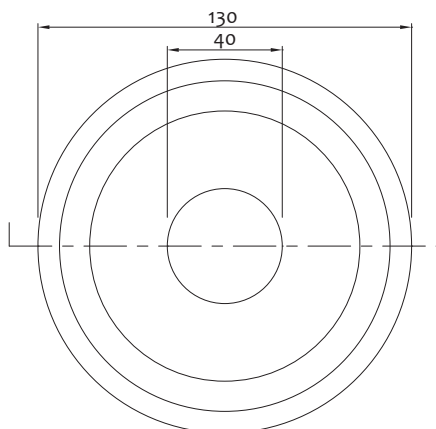

Rosone tondo grande Ø40 bianco