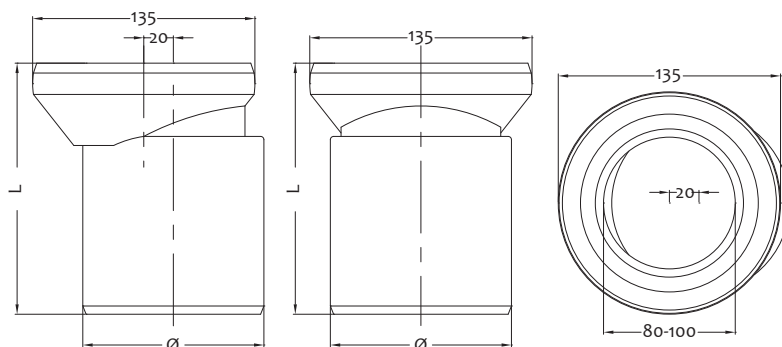

Eccentric WC rigid sleeve Ø110

Art.	Ø	L		€
1316ECC110	110 mm	152,5 mm	24	9,700