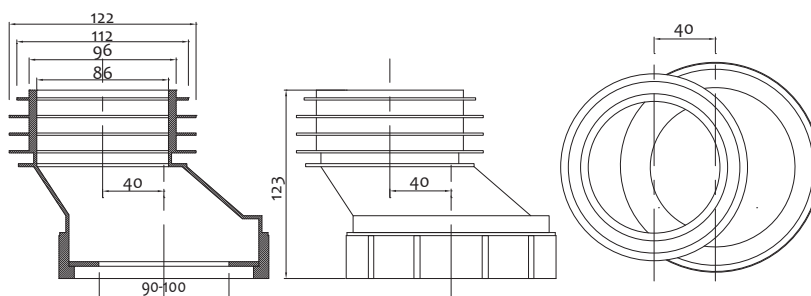

Prolunga WC rigida eccentrica spostamento 40 mm
Excentric rigid WC extension with 40mm shift