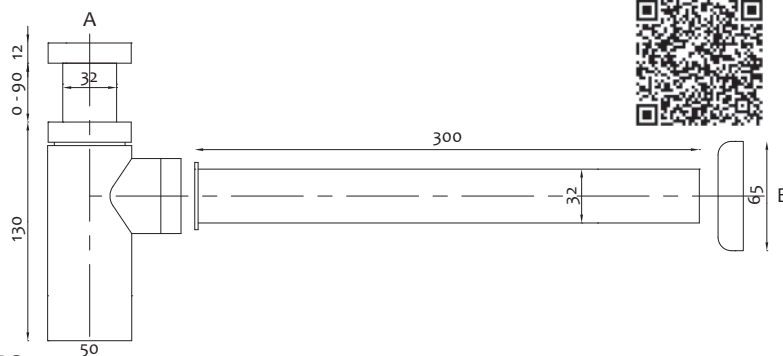

Sifone minimalista TONDO per lavabo da 1"1/4 in ABS
ABS minimalist "ROUND" bottle trap 1"1/4

Art.	A	B		€
1500HT0ABS	1"1/4	32 mm	20	21,500