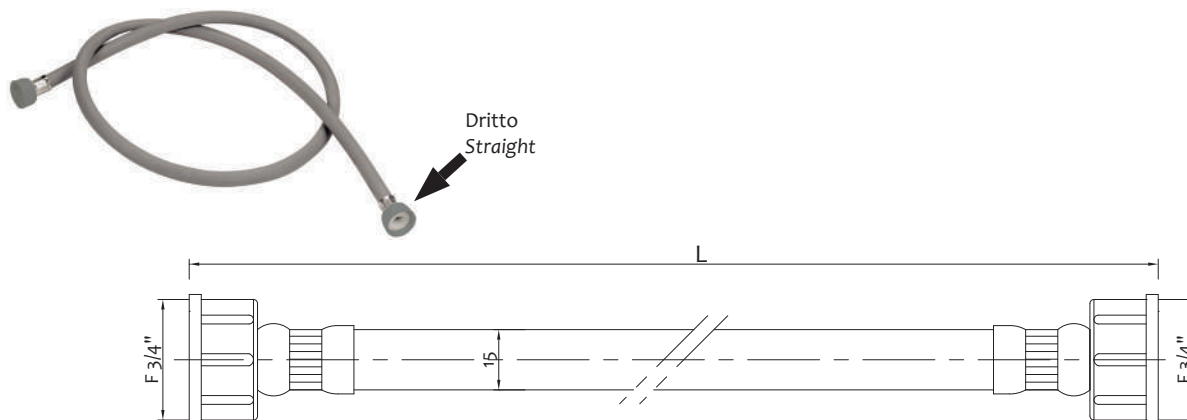

Tubo carico lavatrice 3/4" FF dritto

FF 3/4" inlet pipe for w.m. straight connection

Art.	L		€
1070DIR001	1mt	50	2,480
1070DIR002	1,5mt	50	3,130
1070DIR003	2mt	50	3,500
1070DIR004	2,5mt	50	4,350
1070DIR005	3mt	40	4,880
1070DIR007	4mt	30	6,150
1070DIR008	5mt	20	7,500

Disponibile confezionato singolarmente con sovrapprezzo - available individually packaged with higher price
Art. 1070DIRC0#