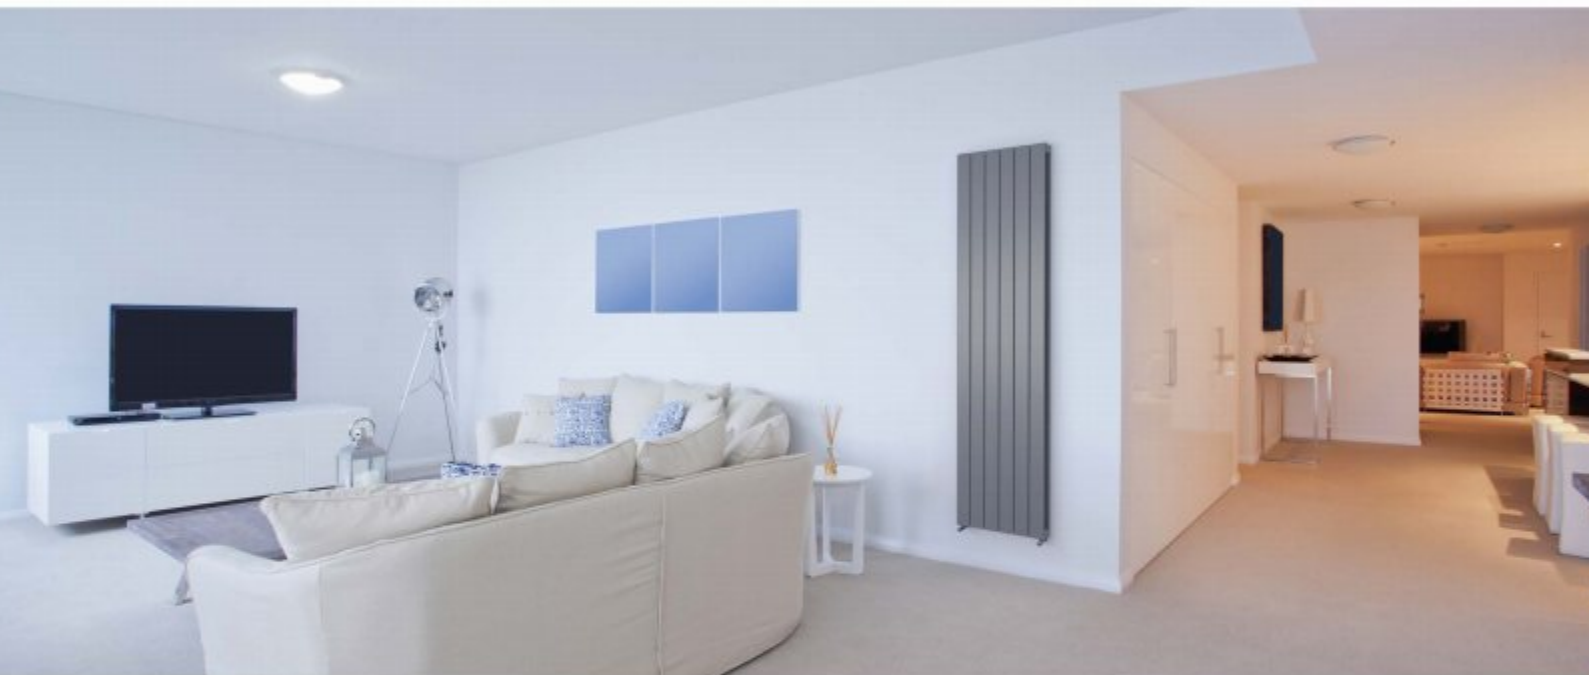

Type 20

H	L	W ΔT50	Code	€
1600	505	1440	QV2006W	€ 324,47
	578	1627	QV2007W	€ 354,08
	650	1810	QV2008W	€ 384,27
1800	288	963	QV201828W	€ 260,45
	360	1179	QV201836W	€ 292,63
	433	1394	QV2036W	€ 311,80
	505	1603	QV2012W	€ 342,64
	578	1811	QV2013W	€ 374,84
	650	2014	QV2014W	€ 407,63
	723	2218	QV2015W	€ 440,93
	795	2418	QV2016W	€ 473,86
868	2626	QV2017W	€ 506,40	
2000	288	1061	QV2001W	€ 300,28
	360	1299	QV202036W	€ 305,23
	433	1535	QV2002W	€ 331,32
	505	1965	QV2018W	€ 360,81
	578	1994	QV2004W	€ 395,61
	650	2218	QV2003W	€ 431,00
	723	2443	QV2005W	€ 466,89
	795	2662	QV2019W	€ 502,41
868	2891	QV2020W	€ 537,56	
2200	578	2177	QV2022W	€ 416,38
	650	2421	QV2023W	€ 454,36
	723	2666	QV2024W	€ 492,85
	868	3156	QV2026W	€ 568,71

Quinn Stock

Quinn Standard Colours: Silver, Bronze, Champagne, Black Quartz, Matt Charcoal, Matt Iron Oxide, Gun Metal, Copper, Black, Black High Gloss, Anthracite, Aluminium Silver | Price +20% for Quinn Standard Colours & RAL colours.