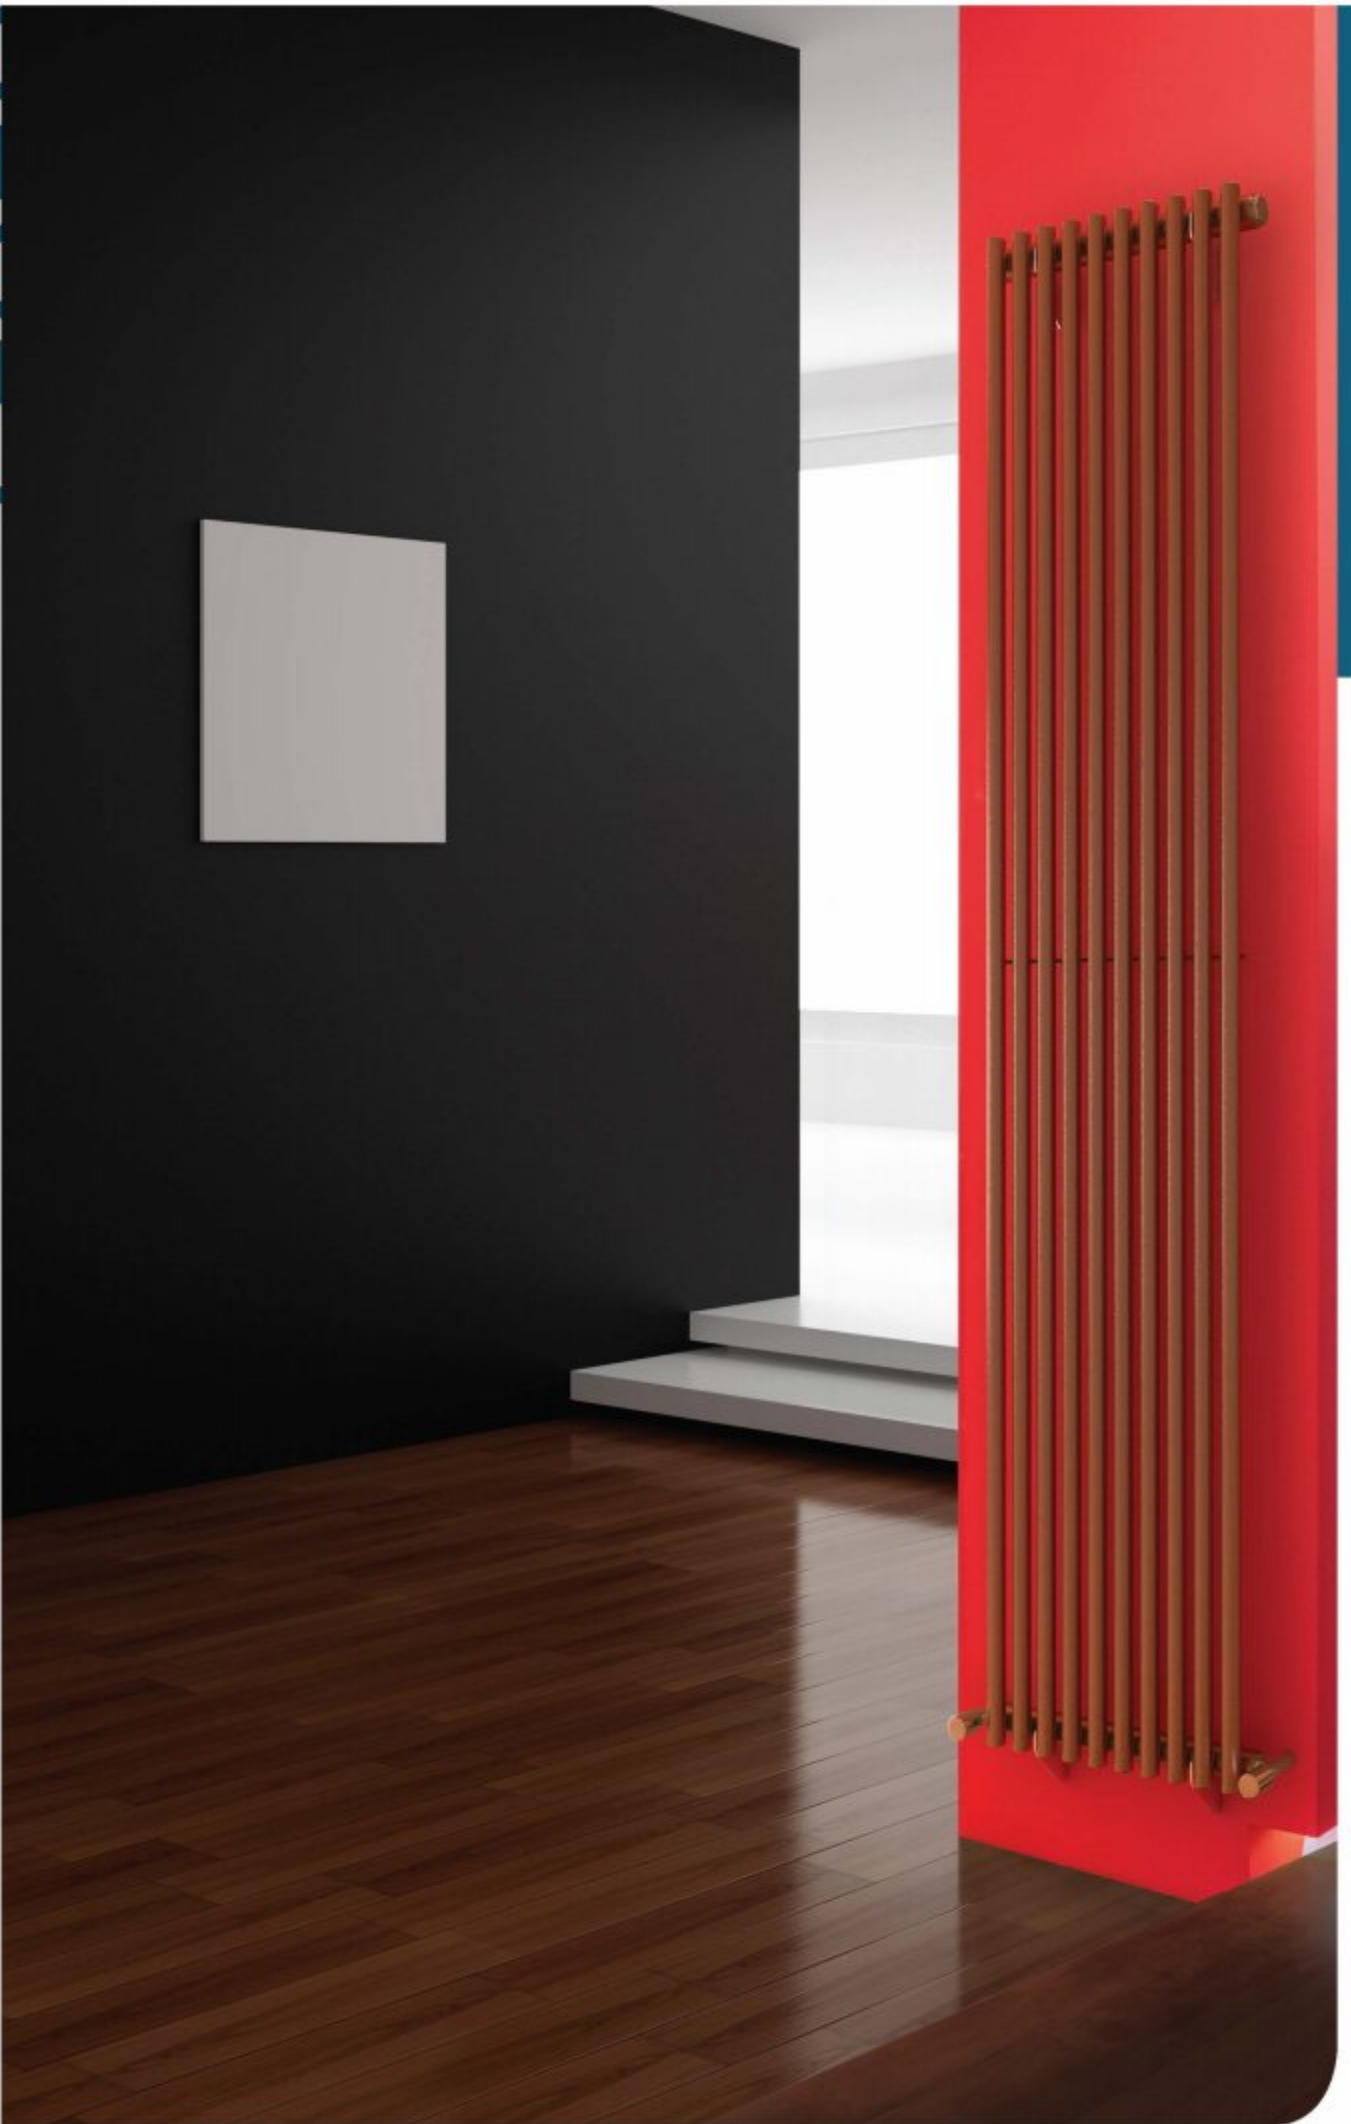

Vertical Single 35

H	L	W ΔT50	Code	€
1800	420	983	QS351842W	€ 241,81
	490	1147	QS351849W	€ 261,35
	595	1392	QS351859W	€ 318,64
	630	1474	QS351863W	€ 332,64

Vertical Single 70

H	L	W ΔT50	Code	€
1800	320	944	QS7020W	€ 222,84
	400	1180	QS7021W	€ 240,23
	520	1534	QS7023W	€ 278,70
	600	1770	QS7022W	€ 297,48
	680	2006	QS701868W	€ 306,60
2000	320	1040	QS7001W	€ 380,55
	400	1300	QS7002W	€ 413,88
	480	1560	QS7004W	€ 456,88
	520	1690	QS7008W	€ 486,82
	600	1950	QS7003W	€ 499,88
	680	2210	QS7007W	€ 532,13
	720	2340	QS7009W	€ 558,74
	800	2600	QS7005W	€ 585,34
840	2730	QS7010W	€ 614,62	

Vertical Double 70

H	L	W ΔT50	Code	€
2000	400	2220	QD7002W	€ 786,90
	480	2664	QD7004W	€ 868,60
	600	3330	QD7003W	€ 950,30

Quinn Stock

Quinn Standard Colours: Silver, Bronze, Champagne, Black Quartz, Matt Charcoal, Matt Iron Oxide, Gun Metal, Copper, Black, Black High Gloss, Anthracite, Aluminium Silver | Price +20% for Quinn Standard Colours & RAL colours.